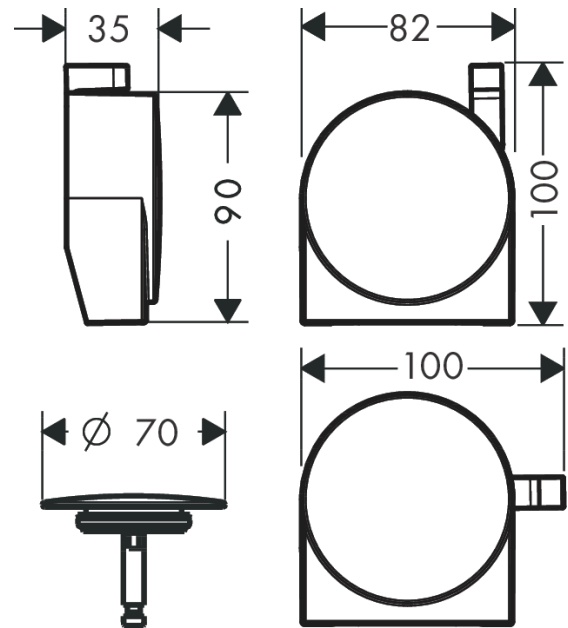

Exafill S

Внешняя часть излива на ванну с набором для слива и перелива

Поверхности : **шлиф. черный хром** Артикульный номер: **58117340**

Описание

Характеристики

- состоит из: крышка, предохранительная пробка
- подходит для стандартных и нестандартных ванн
- ливневая струя
- формирователь струи регулируется на 30°
- расход воды 19 л/мин

Технология

Продукт

Чертеж

График расхода воды