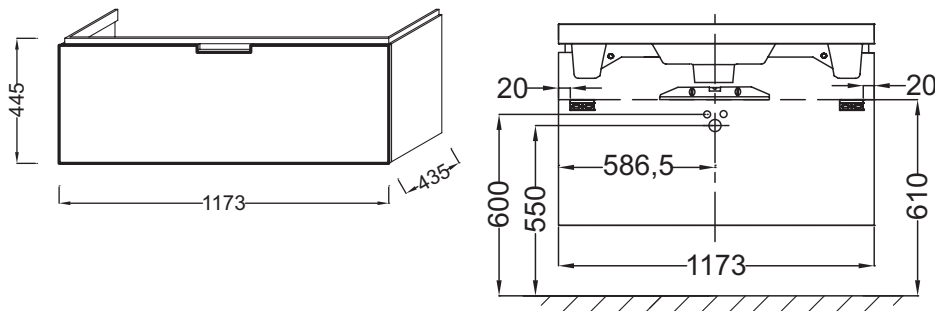

Технические характеристики

- РАЗМЕРЫ (СМ): 117,30 x 43,50 x 44,50 см
- МЕСТО ДЛЯ ХРАНЕНИЯ: 1 выдвижной ящик с механизмом «плавное закрывание», 1 съемный контейнер для хранения
- ПРОДУКТ В КОМПЛЕКТЕ: (смеситель и раковина заказываются отдельно)
- ВНУТРЕННЯЯ СИСТЕМА ХРАНЕНИЯ: 1 съемный ящик для хранения
- ВЕС: 28,3 кг
- РЕШЕНИЕ ХРАНЕНИЯ: Выдвижные ящики
- РУЧКИ: Встроенные
- ФИКСАЦИЯ: Установщику понадобится набор крепежей для монтажа на стену

Продукты для комплектации

- E4800: Подвесная раковина-столешница 120 x 46.5 см
- E4824: Подвесная раковина-столешница 120 x 46.5 см

Связанные продукты

- EB577: Зеркало 120 см
- EB906: Ножки B35 см, матовый хром

Технический чертёж

Спецификация продукта: Мебель для раковины 120 см. EB1133. Коллекция: REVE. РАЗМЕРЫ (СМ): 117,30 x 43,50 x 44,50 см. ВЕС: 28,3 кг. МЕСТО ДЛЯ ХРАНЕНИЯ: 1 выдвижной ящик с механизмом «плавное закрывание», 1 съемный контейнер для хранения. РЕШЕНИЕ ХРАНЕНИЯ: Выдвижные ящики. ПРОДУКТ В КОМПЛЕКТЕ: (смеситель и раковина заказываются отдельно). РУЧКИ: Встроенные. ВНУТРЕННЯЯ СИСТЕМА ХРАНЕНИЯ: 1 съемный ящик для хранения. ФИКСАЦИЯ: Установщику понадобится набор крепежей для монтажа на стену.