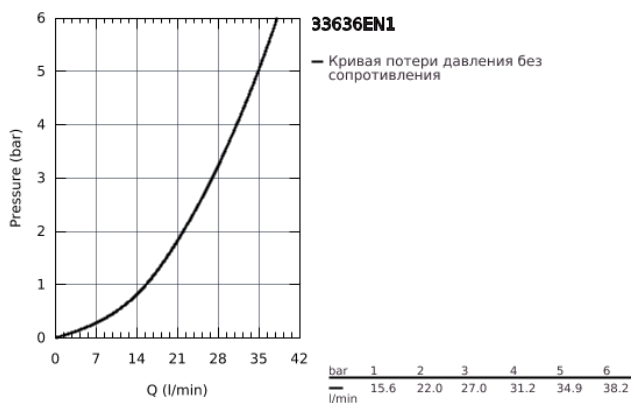

### ОПИСАНИЕ ПРОДУКТА

- настенный монтаж
- металлический рычаг
- **GROHE SilkMove** керамический картридж 35 мм
- с ограничителем температуры
- **GROHE StarLight** покрытие поверхности
- отвод для душа 1/2"
- встроенный обратный клапан
- скрытые S-образные эксцентрики
- с защитой от обратного потока
- минимальное давление 1,0 бар