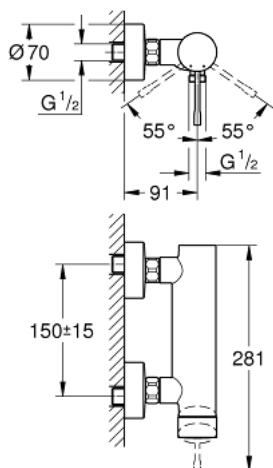

## 33 636 EN1 ESSENCE NEW СМЕСИТЕЛЬ ОДНОРЫЧАЖНЫЙ ДЛЯ ДУША, DN 15

### ОПИСАНИЕ ПРОДУКТА

- настенный монтаж
- металлический рычаг
- **GROHE SilkMove** керамический картридж 35 мм
- с ограничителем температуры
- **GROHE StarLight** покрытие поверхности
- отвод для душа 1/2"
- встроенный обратный клапан
- скрытые S-образные эксцентрики
- с защитой от обратного потока
- минимальное давление 1,0 бар

### 33 636 EN1 ESSENCE NEW СМЕСИТЕЛЬ ОДНОРЫЧАЖНЫЙ ДЛЯ ДУША, DN 15