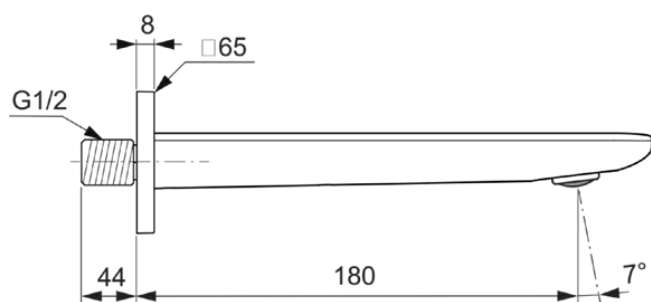

CONCA

BC769GN

CONCA | Настенный излив 65x65 mm, 180 mm проекция излива в покрытии серебряный шторм, 20 l/min (3 bar) | Технология PVD

Фото и схема

Общая информация

Тип изделия:	Изливы
Подтип изделия:	Настенный излив
Бренд:	Ideal Standard
Коллекция:	CONCA
Дизайнер:	Palomba Serafini Associati
Colour:	GN - Серебряный Шторм
Эффект обработки поверхности:	Шелковисто-матовые
Высота (мм):	65
Ширина (мм):	65
Способ крепления:	Накидная гайка
Вес нетто (кг):	0.75
EAN-код:	3800861085218

Преимущества

Загрузки

- [Declaration of Conformity](#)
- [Installation Guide](#)
- [Spare Parts List](#)

Стандарты продукции и сертификация

Имя сертификата ACS: 19 ACC LY 087

Спецификации с продукцией

Количество отражателей:	1
Код цвета:	GN
Описание цвета:	серебряный шторм
Материал:	Металл
Материал базовой части:	Латунь
Макс. Сила потока (при 300 кПа) (л):	20
Макс. Сила потока (при 300 кПа) (л) для всех типов выпуска:	20
Макс. расход воды при 300 кПа для излив:	20
Макс. рабочее давление (bar):	5
Мин. рабочее давление (bar):	0.5
PVD технология:	Да
Форма отражателя (лей):	Квадратные
Тип излива:	Литой излив
Отделка поверхности:	PVD