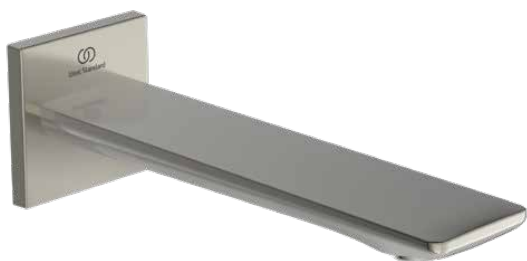

## BC769GN

CONCA | Настенный излив 65x65 mm, 180 mm проекция излива в покрытии серебряный шторм, 20 l/min (3 bar) | Технология PVD

### Общая информация

Тип изделия:	Изливы
Подтип изделия:	Настенный излив
Бренд:	Ideal Standard
Коллекция:	CONCA
Дизайнер:	Palomba Serafini Associati
Colour:	GN - Серебряный Шторм
Эффект обработки поверхности:	Шелковисто-матовые
Высота (мм):	65
Ширина (мм):	65
Способ крепления:	Накидная гайка
Вес нетто (кг):	0.75
EAN-код:	3800861085218