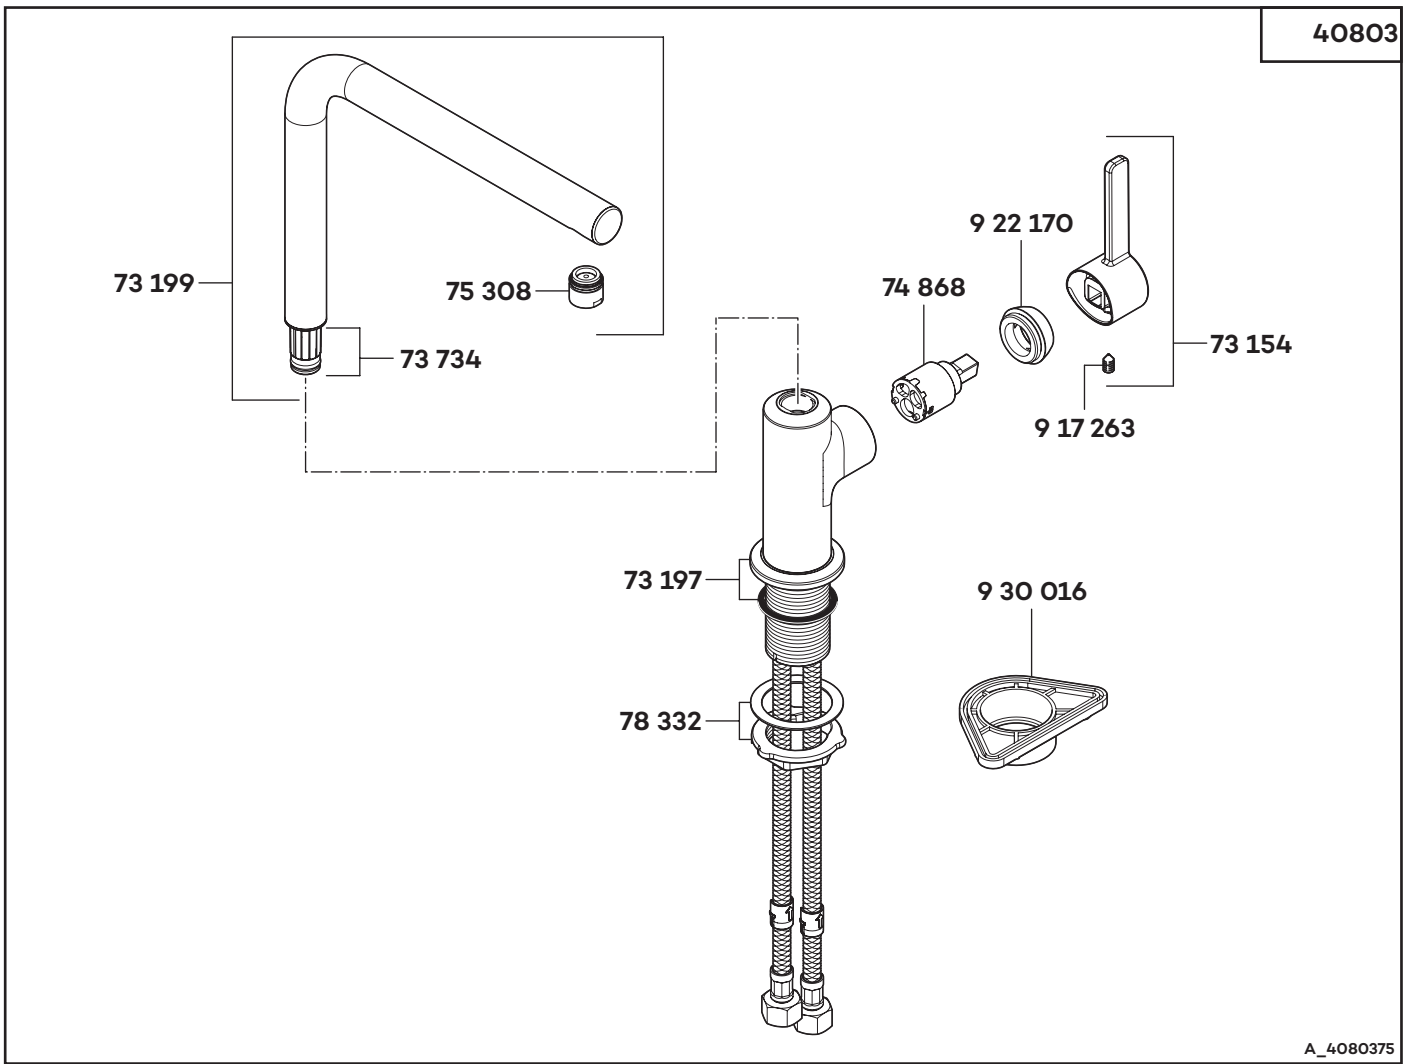

40803

A_4080375

40803	Spültisch-Einhandmischer DN 15	single lever sink mixer DN 15	ééngreeps gootsteenmengkraan 1/2"
--------------	---------------------------------------	--------------------------------------	--

73 154	Hebel	lever	hendel
73 197	Rosette	wall flange	rozet
73 199	Auslauf	spout	uitloop
73 734	Zubehörtüte	accessories bag	zakje toebehoren
74 868	Kartusche K 25	cartridge K 25	cartouche K 25
75 308	Strahlregler Laminar HC TT M 18 x 1 / Z	flow straightener Laminar HC TT M 18 x 1 / Z	straalbreker laminaar HC TT M 18 x 1 / Z
78 332	Befestigungssatz	assembling set	bevestigingsset
917 263	Gewindestift	threading lathe	inbus schroef
922 170	Spanschraube	screw	spanschroef
930 016	Montageplatte	installation aid	montageplaat