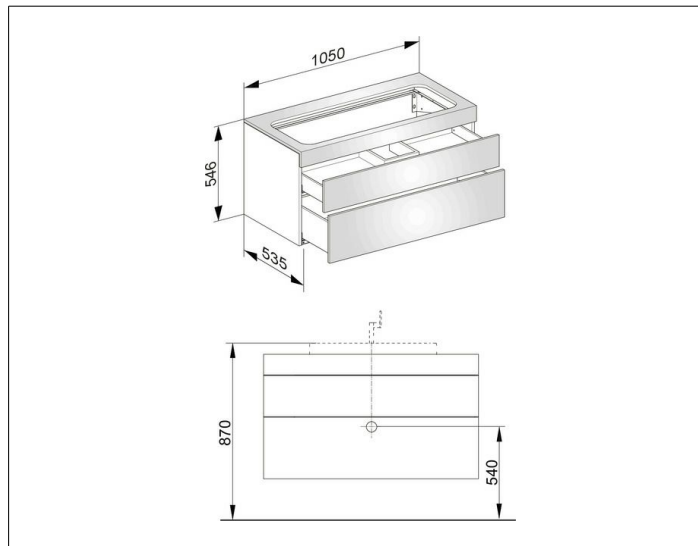

Edition 400**31582ZZ0000** Тумба под умывальник**ИЗДЕЛИЕ****ЧЕРТЕЖ****ОПИСАНИЕ ИЗДЕЛИЯ**

без отверстия под смеситель,
подходит к керамическому умывальнику арт. 31580,
2 фронтальных выдвижных ящика с нажимным
открыванием push-to-open и доводчиком, вкл.
пластиковый сифон 1 1/4 x 32

ПОВЕРХНОСТЬ

21, 40, 68, 80, 82, 84, 86, 87

ГАБАРИТЫ

1050 x 546 x 535 mm