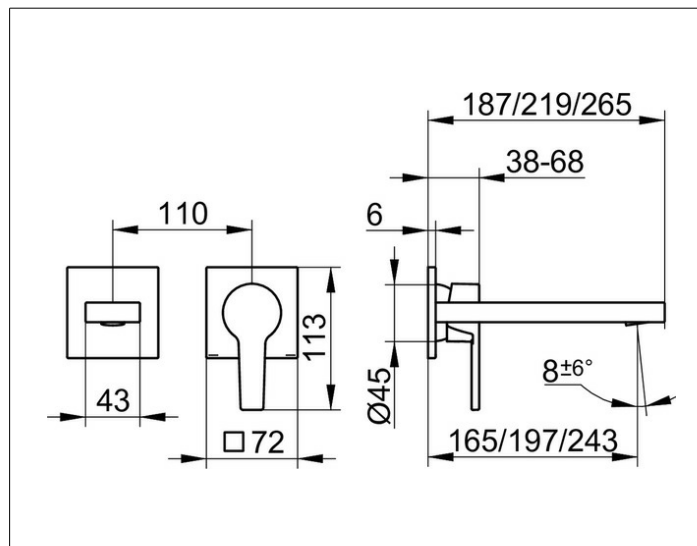

Edition 11

51116010202 Однорычажный смеситель для умывальника

ИЗДЕЛИЕ

ЧЕРТЕЖ

ОПИСАНИЕ ИЗДЕЛИЯ

встраиваемый, DN 15,
 керамический картридж с ограничителем температуры,
 аэратор SLIM SSR M 24x1, угол наклона струи
 регулируется, поток воды ограничен 7,6 л/мин.
 Подходит для внутренней части арт. 59916 000070

ПОВЕРХНОСТЬ

хром

ГАБАРИТЫ

Ausladung 243 mm