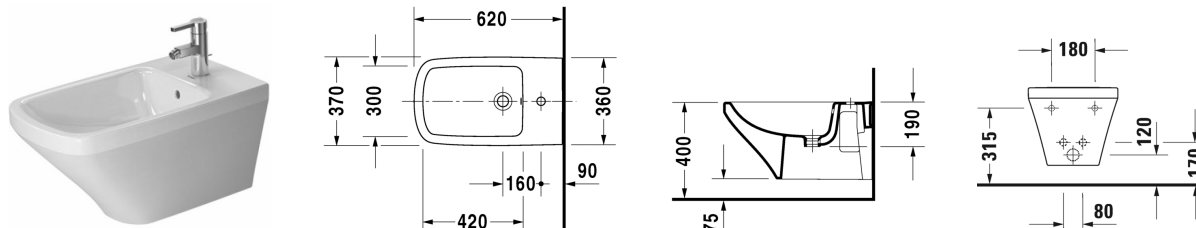

**DuraStyle Биде подвесное # 2286150000**

|&lt; 370 мм &gt;|

Биде подвесное	Размеры	Вес	Номер заказа
с переливом, с плоскостью под смеситель, вкл. крепление Durafix			
<b>Цвета</b>			
00 Белый Alpin			
<b>Вариант</b>			
	370 x 620 мм	21,800 кг	2286150000
Сантехническая керамика со специальным покрытием WonderGliss остается чистой и красивой в течение долгого времени. При заказе WonderGliss добавьте "1" на 11-м месте в артикуле модели.			
<b>Принадлежности</b>			
Опорная рама для встраивания (расстояние 180 мм). подходит для сплошных стен, для подвесного биде и подвесного унитаза			695200
Трубчатый сифон для биде с удлиненной спускной трубой	1 1/4" мм	0,600 кг	005027
Крепление для подвесного биде и подвесного унитаза	∅ 12 x 180 мм	0,200 кг	006500