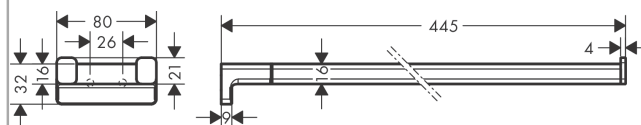

AddStoris**Полотенцедержатель**Поверхности : **шлиф. черный хром**Артикульный номер: **41770340****Описание****Характеристики**

- настенный монтаж
- материал: металл
- материал держателя: пластик
- длина: 445 мм
- с монтажным материалом
- concealed fastening
- расстояние между отверстиями: 26 мм
- диаметр отверстия: 6 мм

Награды за дизайн

reddot winner 2021

Продукт**Чертеж**

AddStoris**Полотенцедержатель**

Поверхности : шлиф. черный хром

Артикульный номер: 41770340

Покомпонентное изображение

Год выпуска: >04/21

AddStoris**Полотенцедержатель**Поверхности : **шлиф. черный хром** Артикульный номер: **41770340****Перечень запасных частей**Год выпуска: **>04/21**

Позиция	Описание	Артикульный номер	PC	PU
1	mounting set	40915000	-	1