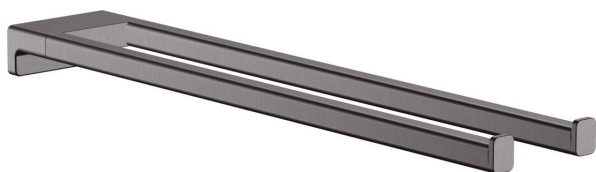

AddStoris**Полотенцедержатель**Поверхности : **шлиф. черный хром**Артикульный номер: **41770340****Описание****Характеристики**

- настенный монтаж
- материал: металл
- материал держателя: пластик
- длина: 445 мм
- с монтажным материалом
- concealed fastening
- расстояние между отверстиями: 26 мм
- диаметр отверстия: 6 мм

Награды за дизайн

reddot winner 2021

Продукт**Чертеж**

AddStoris**Полотенцедержатель**

Поверхности : шлиф. черный хром

Артикульный номер: 41770340

Покомпонентное изображение

Год выпуска: >04/21

AddStoris**Полотенцедержатель**Поверхности : **шлиф. черный хром** Артикульный номер: **41770340****Перечень запасных частей**Год выпуска: **>04/21**

Позиция	Описание	Артикульный номер	PC	PU
1	mounting set	40915000	-	1