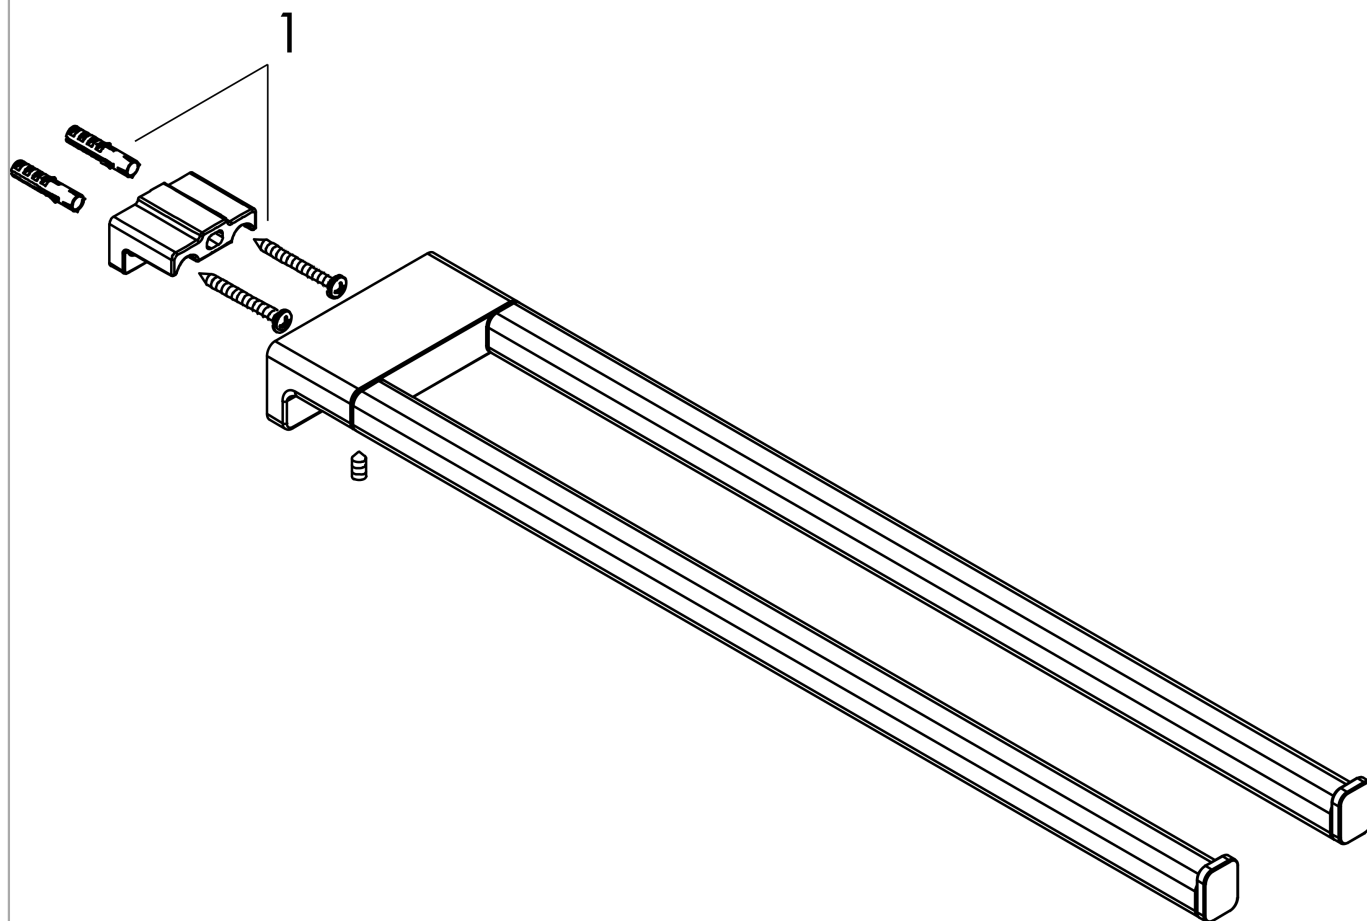

AddStoris**Полотенцедержатель**Поверхности : **шлиф. черный хром**Артикульный номер: **41770340****Описание****Характеристики**

- настенный монтаж
- материал: металл
- материал держателя: пластик
- длина: 445 мм
- с монтажным материалом
- concealed fastening
- расстояние между отверстиями: 26 мм
- диаметр отверстия: 6 мм

Награды за дизайн

reddot winner 2021

Продукт**Чертеж**

AddStoris**Полотенцедержатель**

Поверхности : шлиф. черный хром

Артикульный номер: 41770340

Покомпонентное изображение

Год выпуска: >04/21

AddStoris**Полотенцедержатель**Поверхности : **шлиф. черный хром** Артикульный номер: **41770340****Перечень запасных частей**Год выпуска: **>04/21**

Позиция	Описание	Артикульный номер	PC	PU
1	mounting set	40915000	-	1