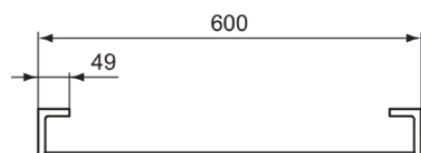

### Общая информация

Тип изделия:	Аксессуары для ванной комнаты
Подтип изделия:	Полотенцесушитель
Бренд:	Ideal Standard
Коллекция:	CONCA
Дизайнер:	Palomba Serafini Associati
Цвета:	AA - Хром
Эффект обработки поверхности:	Глянцевые
Высота (мм):	25
Ширина (мм):	600
Длина / Проекция (мм):	74
Способ крепления:	Крепежные болты
Вес нетто (кг):	0.55
EAN-код:	8014140479024