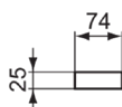

CONCA

T4498AA

CONCA | Полотенцесушитель 600x74x25 mm в покрытии хром

Фото и схема

Общая информация

Тип изделия:	Аксессуары для ванной комнаты
Подтип изделия:	Полотенцесушитель
Бренд:	Ideal Standard
Коллекция:	CONCA
Дизайнер:	Palomba Serafini Associati
Цвета:	AA - Хром
Эффект обработки поверхности:	Глянцевые
Высота (мм):	25
Ширина (мм):	600
Длина / Проекция (мм):	74
Способ крепления:	Крепежные болты
Вес нетто (кг):	0.55
EAN-код:	8014140479024

Загрузки

- [Declaration of Conformity](#)
- [Installation Guide](#)

Спецификации с продукцией

Количество точек крепления:	4
Количество перекладин для полотенец:	1
Код цвета:	AA
Описание цвета:	хром
Скрытое крепление:	Да
Материал:	Металл
Материал кронштейна:	Металл
PVD технология:	Нет
SmartShine:	Да
Отделка поверхности:	хромированный
Эффект обработки поверхности:	Глянцевые
Поворотный:	Нет
С отражателем (ми):	Нет
С крючком:	Нет
Способ крепления:	Крепежные болты
Способ монтажа:	Настенные