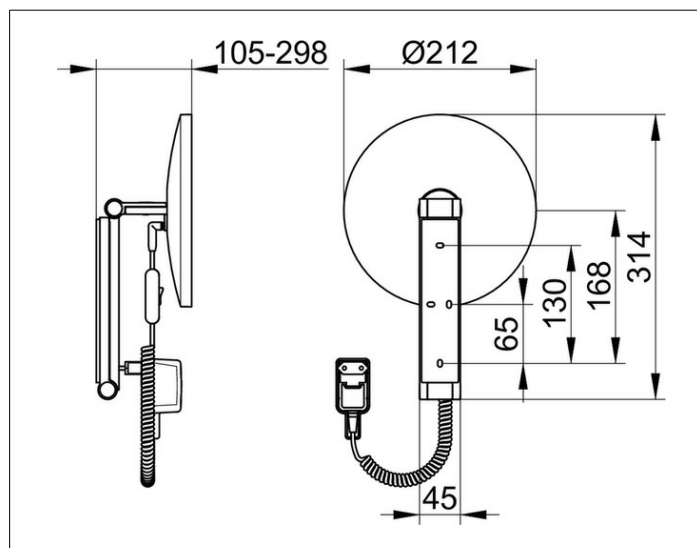

**Kosmetikspiegel**

17612039001 Косметическое зеркало

**ИЗДЕЛИЕ****ЧЕРТЕЖ****ОПИСАНИЕ ИЗДЕЛИЯ**

с подсветкой, 1 цвет подсветки 6500 Кельвин (дневной свет),

подсоединение к электропитанию через спиралевидный кабель (400 мм), настенная модель на кронштейне с шарниром, регулируется в трех плоскостях, одностороннее зеркало, вогнутое, коэффициент увеличения x 5

ЕЕК: D ,

**ПОВЕРХНОСТЬ**

Бронза шлифованная

**ГАБАРИТЫ**

mit Steckertrafo