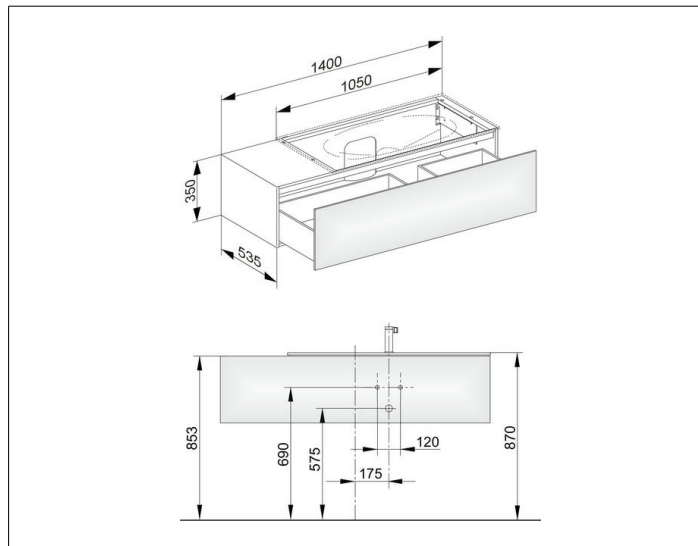

Edition 11

31164XX0100 Тумба под умывальник

ИЗДЕЛИЕ

ЧЕРТЕЖ

ОПИСАНИЕ ИЗДЕЛИЯ

подходит к керамическому умывальнику арт. 31150,
1 выдвижной фронт с нажимным открыванием push-to-open
дополнительно с внутренней светодиодной подсветкой
автоматическое вкл./выкл., теплый белый свет

ОБОРУДОВАНИЕ

- 2 передвижных ящика для хранения (190 x 70 x 413 мм)

ПОВЕРХНОСТЬ

37, 38, 39

ГАБАРИТЫ

1400 x 350 x 535 mm