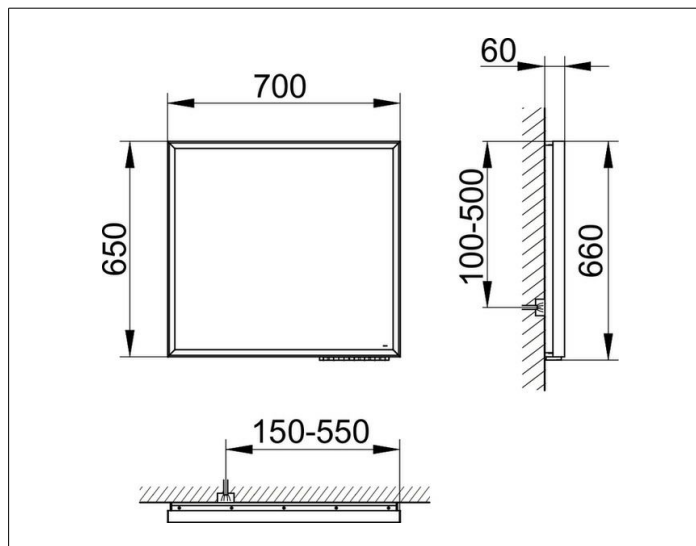

Royal Lumos

14598172000 Зеркало с подсветкой

ИЗДЕЛИЕ**ЧЕРТЕЖ****ОПИСАНИЕ ИЗДЕЛИЯ**

с подогревом зеркального полотна (по центру),
бесступенчатая настройка тона подсветки от 2700
Кельвин (теплая белая) до 6500 Кельвин (дневной свет),
обрамление из алюминия