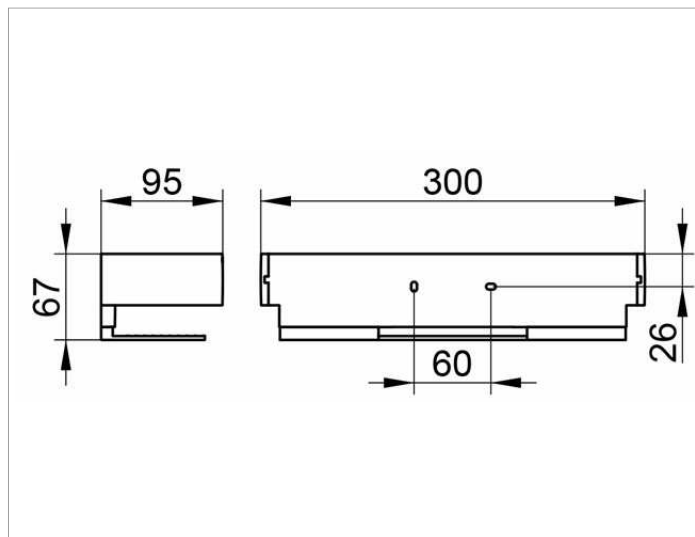

Edition 11

11158010000 Корзинка для душа

ИЗДЕЛИЕ

ЧЕРТЕЖ

ОПИСАНИЕ ИЗДЕЛИЯ

съемная, со скрытым креплением

поверхность

алюминий анодированный(E6 EV1)/хром

спецификации

KEUCO EDITION 11 11158010000 sponge basket for wall mounting
Shower basket with aluminum Silver anodized aluminum/high-gloss
chromed in a clear-cut design and
geometric shape, easy to clean,
Depth 3-3/4", width 11-13/16", height 2-5/8", hole distance 2-3/8"
Comes with corrosion resistant mounting hardware