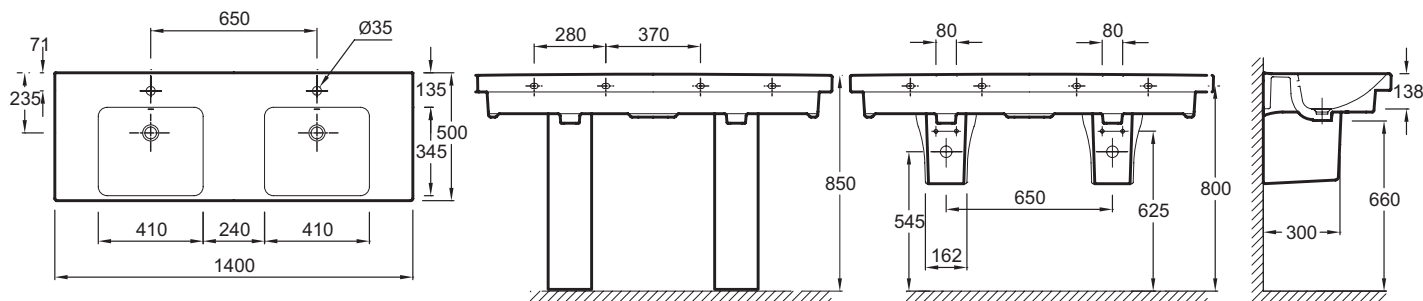

### Технические характеристики

- Размеры (см): 140 x 50 см
- Материал: Керамика
- Разметка сверления отверстия для смесителя: С 2 отверстиями для смесителя
- Рекомендуемые смесители: Aleo, стильный и широкий ассортимент
- Вес: 44 кг
- Тип установки: Подвесные или могут быть установлены вместе с мебелью
- Крепежи: Шпильки (в комплект не входит)

### Связанные продукты

- E4698: Полотенцедержатель 140 см, нержавеющая сталь

### Общая информация

Спецификация продукта: Двойная подвесная раковина-столешница 140 x 50 см. E4779. Коллекция: ODEON UP. Размеры (см): 140 x 50 см. Вес: 44 кг. Материал: Керамика. Тип установки: Подвесные или могут быть установлены вместе с мебелью. Разметка сверления отверстия для смесителя: С 2 отверстиями для смесителя. Крепежи: Шпильки (в комплект не входит). Рекомендуемые смесители: Aleo, стильный и широкий ассортимент.