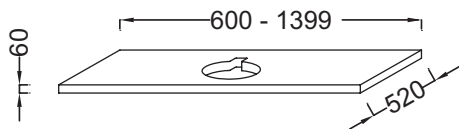

EB56-1200

Коллекция: PARALLEL

Отделки*:

E10 - Квебекский
Дуб

N18 - Белый
Блестящий

Технические характеристики

• РАЗМЕРЫ (CM): 60 x 52 x 6 см

• ВЕС: 11 кг

Продукты для комплектации

• EB509: Кронштейны для столешницы

Связанные продукты

• EB514

Технический чертёж

Спецификация продукта: Столешница 1200 мм с отверстием для раковины Presqu'île. EB56-1200. Коллекция: PARALLEL. РАЗМЕРЫ (CM): 60 x 52 x 6 см. ВЕС: 11 кг.