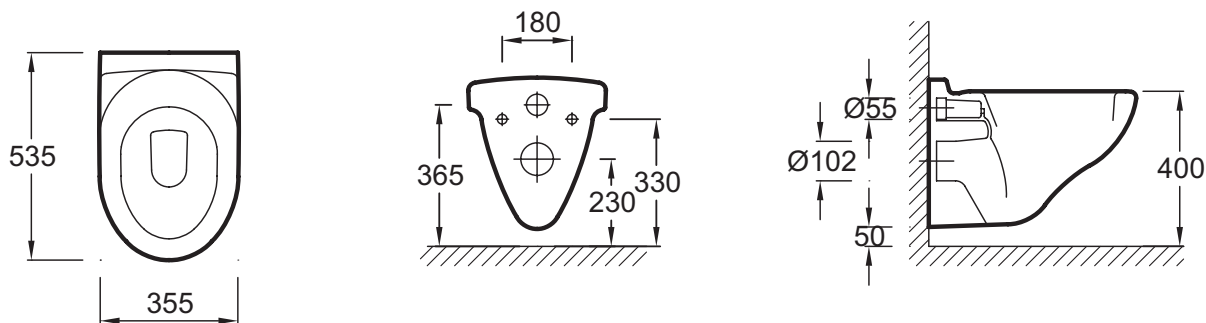

E1755

Коллекция: ПРОФЕССИОНАЛЬНОЕ ОБОРУДОВАНИЕ

Отделка\*:

00 - Белый

Общие характеристики:

### Технические характеристики

- РАЗМЕРЫ (СМ): 53,50 x 35,50 см
- МАТЕРИАЛ: Керамика
- ОБОД: Можно регулировать от 38 до 50 см
- ВЕС: 15 кг
- РАСХОД ВОДЫ: Экономия воды: 2,6/4 л

### Общая информация

Спецификация продукта: Подвесной унитаз 53,5 x 35,5 см, без крышки-сиденья. E1755. Коллекция: ПРОФЕССИОНАЛЬНОЕ ОБОРУДОВАНИЕ. РАЗМЕРЫ (СМ): 53,50 x 35,50 см. ВЕС: 15 кг. МАТЕРИАЛ: Керамика. РАСХОД ВОДЫ: Экономия воды: 2,6/4 л. ОБОД: Можно регулировать от 38 до 50 см.