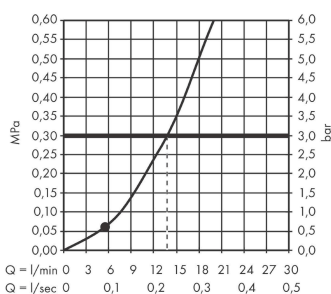

График расхода воды

Расход измерен практически с помощью соответствующей арматуры (термостат/смеситель/скрытый клапан).