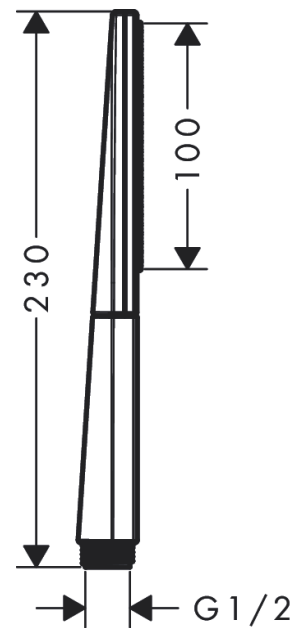

Rainfinity

Ручной душ-"палочка" 100 1jet

Поверхности : **шлиф. черный хром**

Артикульный номер: **26866340**

Описание

Характеристики

- размер душевого диска: 100 x 38 mm
- тип струи: PowderRain
- максимальный расход воды при 3 бар: 13,8 л/мин
- с внутренней подачей воды
- промывающийся грязеулавливающий фильтр
- соединительная резьба G 1/2
- подходит для проточных водонагревателей

Технология

Награды за дизайн

reddot award 2019
best of the best

Продукт

Чертеж

График расхода воды

Расход измерен практически с помощью соответствующей арматуры (термостат/смеситель/скрытый клапан).