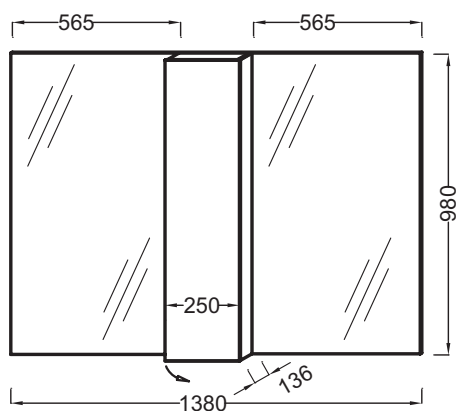

EB1338

Коллекция: SOPRANO

Отделки*:

NF - без отделки

Общие характеристики:

Преимущества для конечного пользователя

- Оптимизированное пространство: 3 фиксированные полочки, легкий доступ к флакончикам и туалетным принадлежностям
- Комфорт: большое зеркало
- Дизайн и эстетика: ширина зеркала совпадает с дверцей шкафа

Преимущества при монтаже

- Легкая установка: зеркало плотно примыкает к столешнице

Технические характеристики

- Размеры (см): 138 x 13,60 x 98 см
- Место для хранения: Дверца с механизмом "плавное закрывание"
- Вес: 26 кг
- В качестве опции: светодиодная подсветка

Связанные продукты

- EB1332: Мебель для раковины 140 см

Технический чертеж

Спецификация продукта: Зеркало 138 см с полками. EB1338. Коллекция: SOPRANO. Размеры (см): 138 x 13,60 x 98 см. Вес: 26 кг. Место для хранения: Дверца с механизмом "плавное закрывание". В качестве опции: светодиодная подсветка.