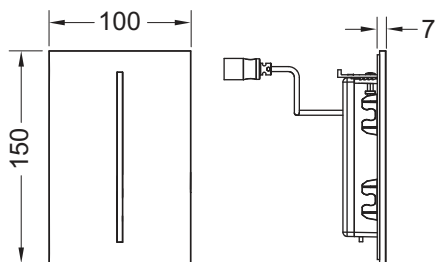

Чертежи:

Запасные части:

1	9820537	Лицевая панель TECEfilo, стекло белое
2	9820540	Картридж электромеханический TECEfilo, питание 7,2 В
3	9820554	Крепежные винты TECEfilo
4	9820546	Корпус для батареи TECEfilo
5	9820545	Батареи TECEfilo
6	9820390	Ключ для демонтажа и программирования панели смыва