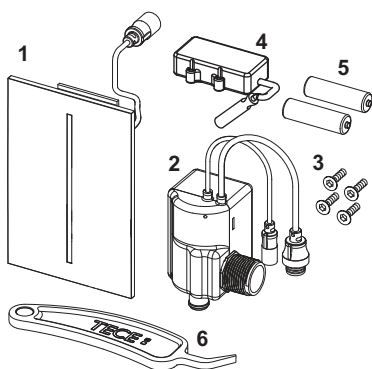

Запасные части:

1	9820537	Лицевая панель TECEfilo, стекло белое
2	9820540	Картридж электромеханический TECEfilo, питание 7,2 В
3	9820554	Крепежные винты TECEfilo
4	9820546	Корпус для батареи TECEfilo
5	9820545	Батареи TECEfilo
6	9820390	Ключ для демонтажа и программирования панели смыва