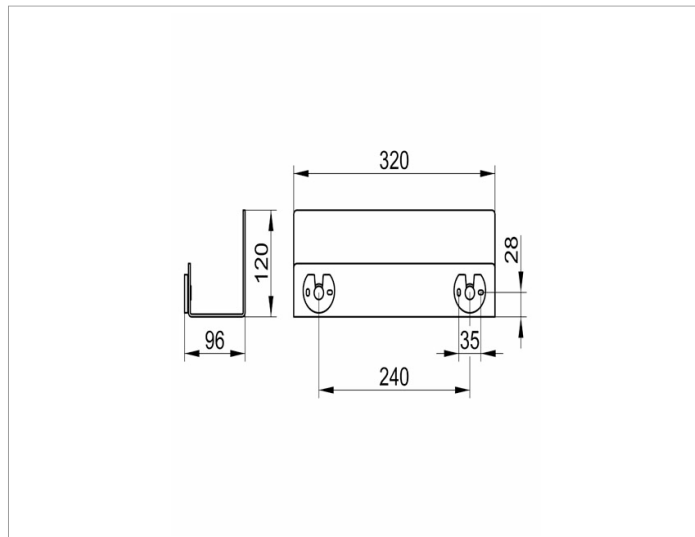

ПОЛОЧКИ ДЛЯ ДУША

24952370000 Полочка для душа

ИЗДЕЛИЕ

ЧЕРТЕЖ

ОПИСАНИЕ ИЗДЕЛИЯ

Настенный монтаж, съёмная, со скрытым креплением, со сливными прорезями и интегрированными крючками

поверхность

темно-серый (RAL 7021)

Габариты

320 x 120 x 90 mm