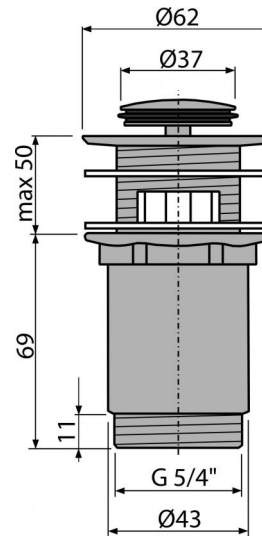

A391

Донный клапан сифона для умывальника CLICK/CLACK 5/4",
цельнометаллический с переливом и малой заглушкой

Область применения

Для раковин с переливом

Свойства

- Длительный срок службы механизма CLICK/CLACK
- Материал: латунь с хромированным покрытием
- Хромированное покрытие обладает высокой устойчивостью к механическим повреждениям
- Резьбовое соединение 5/4" для подключения сифона

Содержание комплекта

- Хромированная стальная пробка
- Силиконовая прокладка 2 шт.
- Корпус слива

Код заказа, Логистическая информация

Код	EAN	Вес (шт упаковка паллета)	Размеры (шт упаковка)	Количество (упаковка паллета)
A391	8594045935387	0,3530 14,5030 484,0960 кг	100×75×75 390×240×300 мм	40 1280 шт

Гарантии

2/3 лет

Таможенный кодСвойства

84818019

EN 274

Технические параметры

- Диаметр резьбы 5/4 "