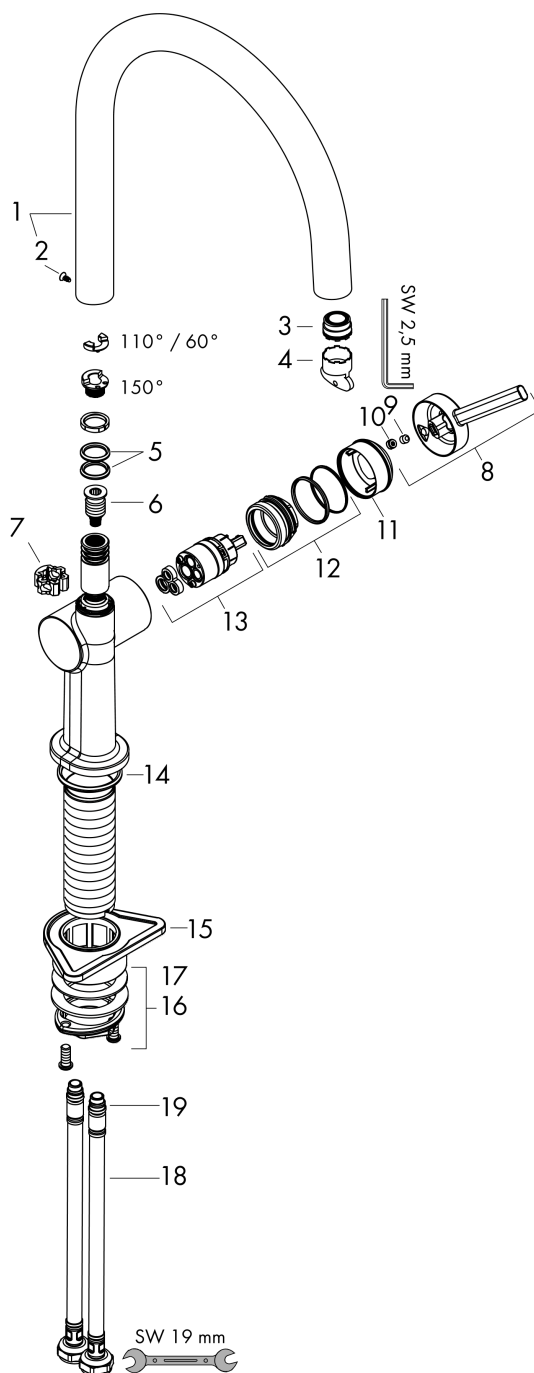

### Чертеж

### График расхода воды

**Talis M54**

**Кухонный смеситель однорычажный, 220, Eco, 1jet**

Поверхности : **хром**    Артикульный номер: **72843000**

**Покомпонентное изображение**

Год выпуска: >12/19

**Talis M54****Кухонный смеситель однорычажный, 220, Eco, 1jet**Поверхности : **хром** Артикульный номер: **72843000****Перечень запасных частей**

Год выпуска: &gt;12/19

Позиция	Описание	Артикульный номер	PC	PU
1	spout cpl.	93757000	-	1
2	screw	97662000	-	1
3	spray former	93755000	-	1
4	service tool	93750000	-	1
5	O-Ring 14x2,5	98189000	-	1
6	service unit	93507000	-	1
7	axialring	97558000	-	1
8	handle	93736000	-	1
9	hollow set screw M5x5	98446000	-	1
10	screw cover	93735610	-	1
11	flange	93737000	-	1
12	nut	93738000	-	1
13	cartridge, assy	93760000	-	1
14	O-ring 36x3	98052000	-	1
15	support	97523000	-	1
16	fixing set (Ø 34)	95049000	-	1
17	lever collar	97548000	-	1
18	connection hose 900 mm M8x0,75 G3/8	93746000	-	1
19	O-ring 6,6x1,6	93019000	-	1