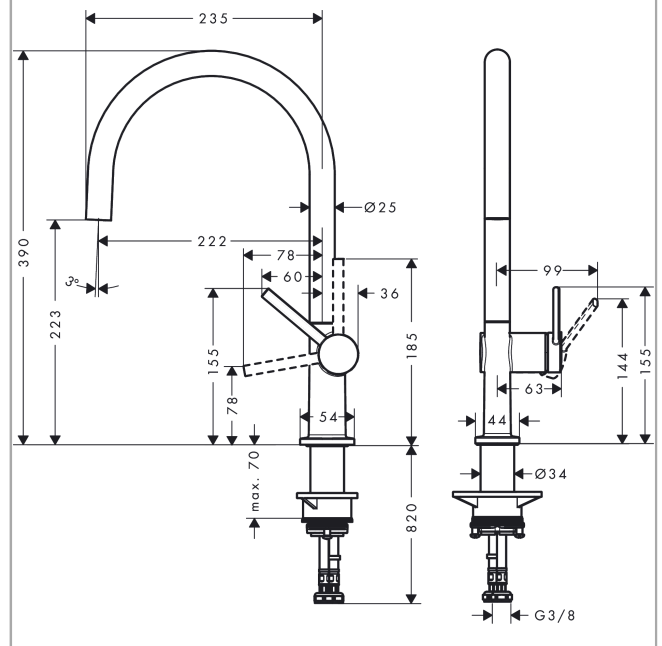

Talis M54

Кухонный смеситель однорычажный, 220, Eco, 1jet

Поверхности : хром Артикулный номер: 72843000

Описание

Характеристики

- ComfortZone 220
- угол поворота излива: регулировка на 4 уровня 60°, 110°, 150° или 360°
- ламинарная струя
- максимальный расход воды при 3 бар: 5 л/мин
- керамический узел смешивания
- соединительные шланги G 3/8
- регулируемое ограничение температуры
- подходит для проточных водонагревателей

Технология

Продукт

Чертеж

График расхода воды