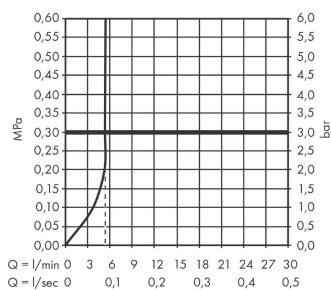

График расхода воды