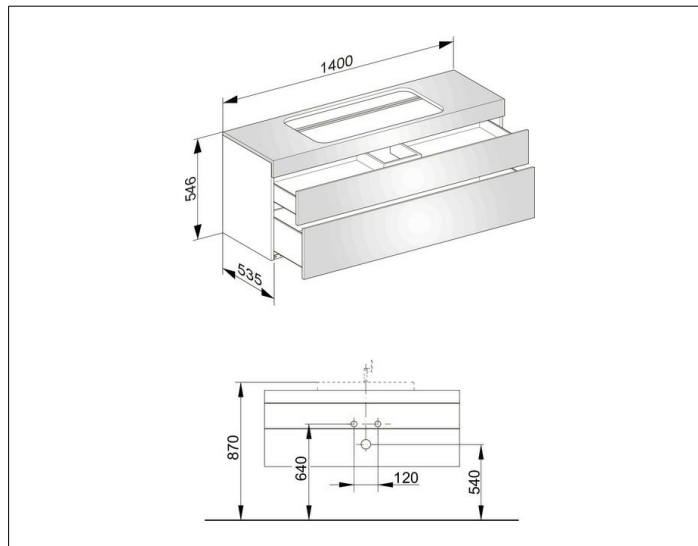

Edition 400**31583YY0100 Тумба под умывальник****ИЗДЕЛИЕ****ЧЕРТЕЖ****ОПИСАНИЕ ИЗДЕЛИЯ**

с отверстием под смеситель,
подходит к керамическому умывальнику арт. 31580,
2 фронтальных выдвижных ящика с нажимным
открыванием push-to-open и доводчиком, вкл.
пластиковый сифон 1 1/4 x 32

ПОВЕРХНОСТЬ

11, 14, 15, 17, 18, 27, 28,30, 70, 71, 72, 73, 74, 75

ГАБАРИТЫ

1400 x 546 x 535 mm