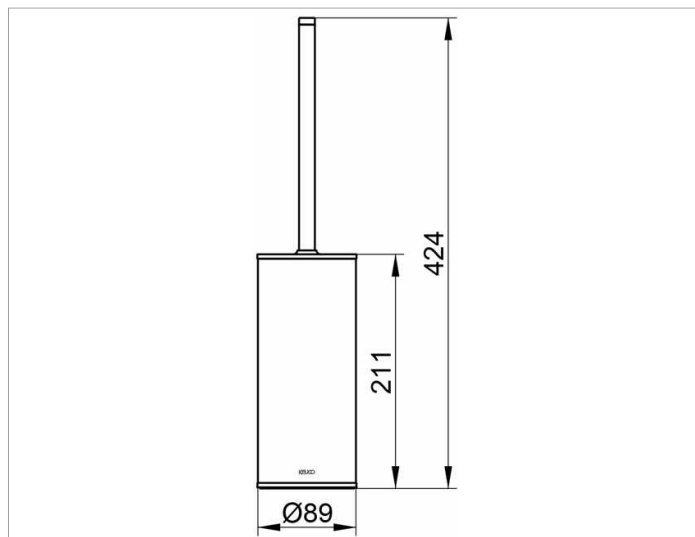

Universalartikel

04969010100 Туалетный гарнитур

ИЗДЕЛИЕ

ЧЕРТЕЖ

ОПИСАНИЕ ИЗДЕЛИЯ

напольная модель,
пластиковая колба, с щеткой с ручкой
и запасной головкой ёршика

поверхность

хром/белый