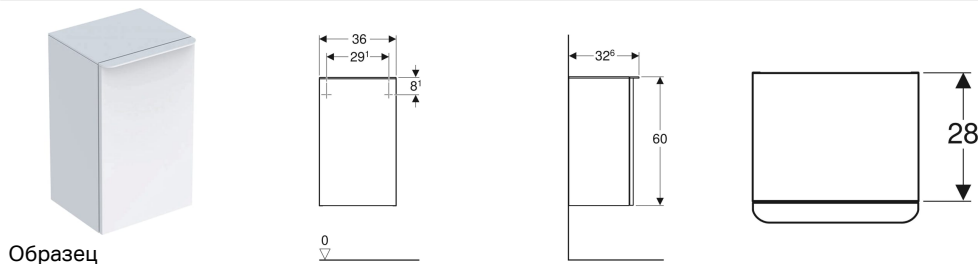

Шкафчик Geberit Smyle Square с одной дверцей

Образец

Характеристики

- Подвесной
- Возможность соединения шкафчиком средней высоты в высокий шкафчик
- С одной дверцей
- Ручка для открывания
- Дверь с демпфирующим механизмом

- С одной переставной полкой
- С защитой от конденсата
- Защитная крышка из стекла
- Поставляется в собранном состоянии

Технические характеристики

Материал | Влагостойкое трехслойная ДСП

Объем поставки

- Шкафчик
- Крепеж

Арт. №	Цвет / поверхность	В	Н	Т	Дверь
500.360.00.1	Корпус и фронтальная часть: белый / лакированный глянцевый Ручка: белый / порошковая окраска матовая	36 см	60 см	32.6 см	Ограничитель слева
500.359.00.1	Корпус и фронтальная часть: белый / лакированный глянцевый Ручка: белый / порошковая окраска матовая	36 см	60 см	32.6 см	Ограничитель справа
500.359.JK.1	Корпус и фронтальная часть: лава / лакированный матовый Ручка: лава / порошковая окраска матовая	36 см	60 см	32.6 см	Ограничитель справа
500.360.JK.1	Корпус и фронтальная часть: лава / лакированный матовый Ручка: лава / порошковая окраска матовая	36 см	60 см	32.6 см	Ограничитель слева
500.359.JL.1	Корпус и фронтальная часть: песочно-серый / лакированный блестящий Ручка: песочно-серый / порошковая окраска матовая	36 см	60 см	32.6 см	Ограничитель справа
500.360.JL.1	Корпус и фронтальная часть: песочно-серый / лакированный блестящий Ручка: песочно-серый / порошковая окраска матовая	36 см	60 см	32.6 см	Ограничитель слева
500.359.JR.1	Корпус и фронтальная часть: тёмный орех / меламиновая структура дерева Ручка: лава / порошковая окраска матовая	36 см	60 см	32.6 см	Ограничитель справа
500.360.JR.1	Корпус и фронтальная часть: тёмный орех / меламиновая структура дерева Ручка: лава / порошковая окраска матовая	36 см	60 см	32.6 см	Ограничитель слева