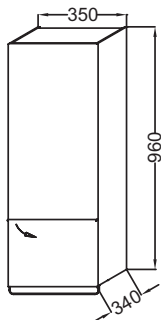

Технические характеристики

- Размеры (см): 35 x 34 x 96 см
- Место для хранения: 1 зеркальная дверца, 1 выдвижной ящик с механизмом «плавное закрывание»
- Вес: 21 кг
- Лаковое покрытие недоступно для этой коллекции

Технический чертёж

Спецификация продукта: Подвесная полуколонна 35 см, шарниры справа. EB893D. Коллекция: ODEON UP. Размеры (см): 35 x 34 x 96 см. Вес: 21 кг. Место для хранения: 1 зеркальная дверца, 1 выдвижной ящик с механизмом «плавное закрывание». Лаковое покрытие недоступно для этой коллекции.