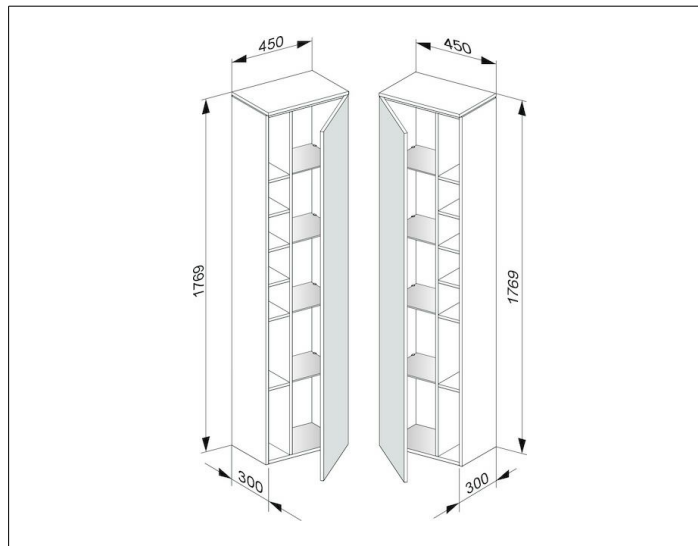

Edition 400

31735ZZ0001 Высокий шкаф-пенал

**ИЗДЕЛИЕ**

**ЧЕРТЕЖ**

**ОПИСАНИЕ ИЗДЕЛИЯ**

1-дверный с нажимным открыванием push-to-open и амортизатором дверцы

**ОБОРУДОВАНИЕ**

- 4 стеклянные полочки
- 7 отделений для мелочей

**ПОВЕРХНОСТЬ**

21, 68, 86, 87

**ГАБАРИТЫ**

450 x 1769 x 300 mm