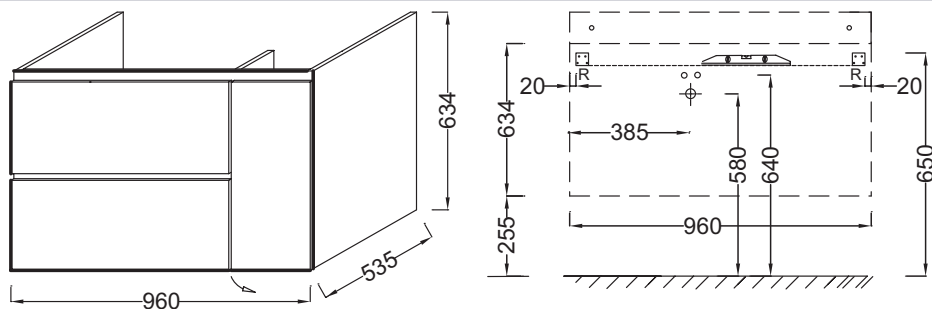

Технический чертёж

*В зависимости от конфигурации компьютера или настроек принтера, технических факторов и характеристик, цвета, которые Вы видите могут не полностью соответствовать настоящим цветам и являются схематическими.