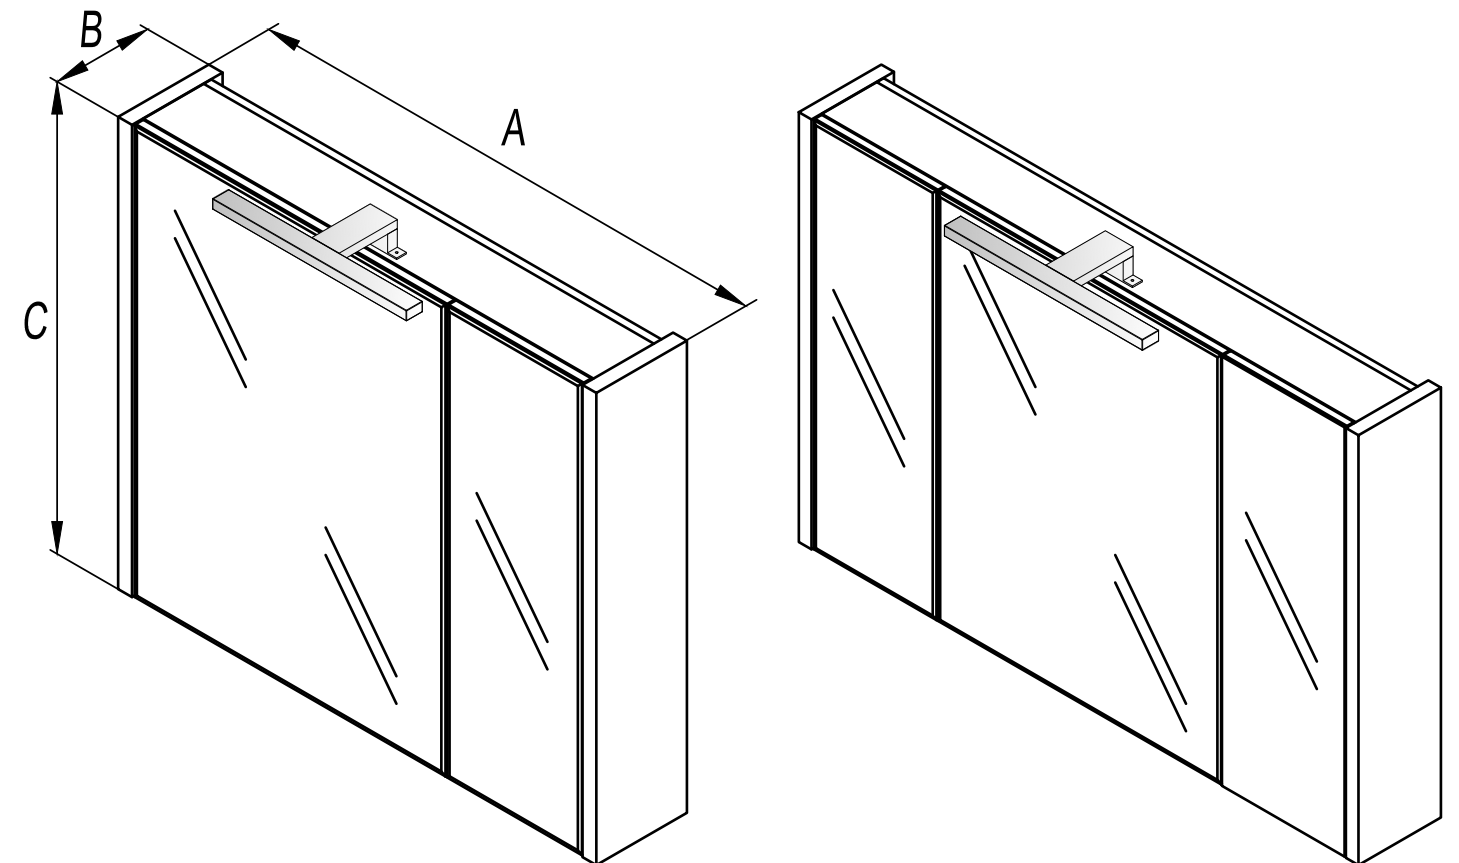

Etna

Mirror cabinet/Зеркальный шкаф

	mm		
	A	B	C
7.8573.0.480.6	760	144	650
7.8573.0.444.5	760	144	650
7.8573.0.580.6	977	144	650
7.8573.0.544.5	977	144	650