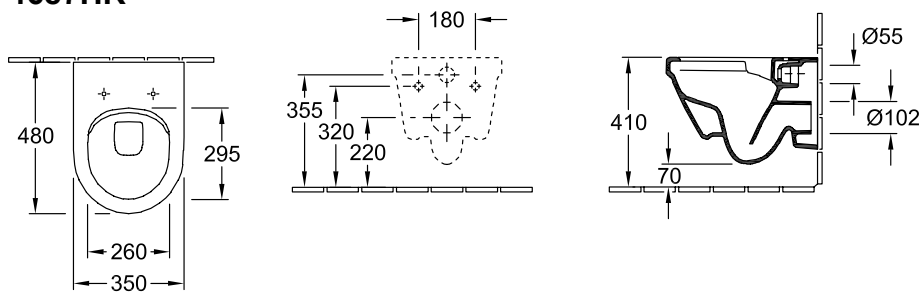

КОМБИНИРОВАННАЯ УПАКОВКА ARCHITECTURA

ИНФОРМАЦИЯ ОБ ИЗДЕЛИИ

1. POSITION

Modell	4687HR
Коллекция	Architectura
Проекты	PLUS
Ширина	350 mm
Depth	480 mm
Weight	21 kg
Описание	DirectFlush Санитарная керамика Не может использоваться со смывными кранами EN 997 комбинированная упаковка унитаза с вертикальным смывом DirectFlush 4687 R0 XX, сиденье для унитаза с функцией QuickRelease и SoftClosing 9M66 S2 01
Объём смыва	3 / 4,5 l
Установка	подвесная модель
Выпуск	горизонтальный выпуск
Материал	Санитарная керамика
Leed	4
Specification texts	Architectura; Комбинированная упаковка; DirectFlush; Санитарная керамика; Размер: 350 x 480 mm; Округлые версии; подвесная модель; Не может использоваться со смывными кранами; объём смыва: 3 / 4,5 l; Leed: 4; EN 997; горизонтальный выпуск; комбинированная упаковка

ЦВЕТА

Альпийский белый	4687HR01	4051202373382
Альпийский белый CeramicPlus	4687HRR1	4051202373399

ТЕХНИЧЕСКИЕ ЧЕРТЕЖИ

4687HR

ТЕХНИЧЕСКИЕ ЧЕРТЕЖИ

4687HR