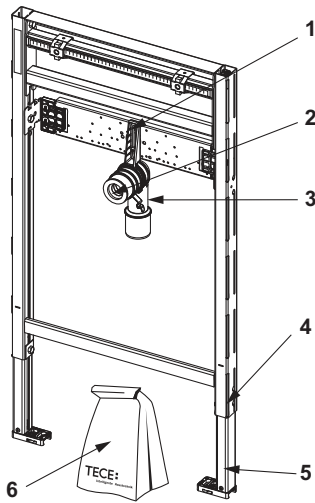

Застенный модуль для раковины TECEprofil, монтажная высота 820—980 мм

номенклатурный номер : 9310018

К 1: 1 шт.
К 2: 10 шт.
К 3: 60 шт.

описание:

Для крепления на профиле TECEprofil или для монтажа в металлических или деревянных каркасных стенах, перед стеной или в качестве углового модуля.

Комплектация модуля в сборе:

- Независимая монтажная рама, порошковое покрытие поверхности
- Две крепежные шпильки М 10, с регулировкой по горизонтали и вертикали
- Звукоизолированная монтажная пластина для крепления настенных уголков
- Соединительный отвод DN 40/50 с резиновой муфтой, NW 30/50 (также используется в качестве уплотнения), с защитной заглушкой

данные о продажах:

наименование товара: Модуль раковины TECEprofil, монтажная высота 820—980 мм

Группа товаров: 900

Группа продукции: 2009000010

Чертежи:

Запасные части:

- | | | |
|---|---------|---|
| 1 | 9820034 | Держатель колена переходного DN 50 |
| 2 | 9820059 | Манжета резиновая переходная, DN30/50 |
| 3 | 9820035 | Колено переходное DN 50/DN 40 |
| 4 | 9820447 | Тормоз выдвигной опоры со стальной пружиной |
| 5 | 9030028 | Удлиненные опоры для модулей |
| 6 | 9820067 | Комплект крепежных элементов для раковины |