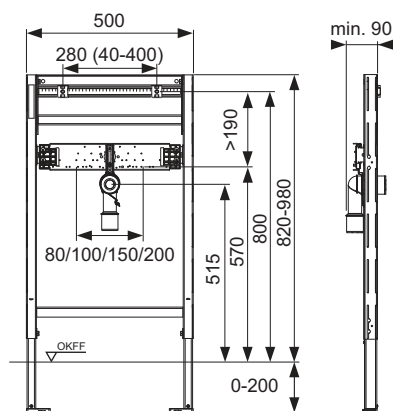

Застенный модуль для раковины TECEprofil, монтажная высота 820—980 мм

номенклатурный номер : 9310018

К 1: 1 шт.
К 2: 10 шт.
К 3: 60 шт.

описание:

Для крепления на профиле TECEprofil или для монтажа в металлических или деревянных каркасных стенах, перед стеной или в качестве углового модуля.

Комплектация модуля в сборе:

- Независимая монтажная рама, порошковое покрытие поверхности
- Две крепежные шпильки М 10, с регулировкой по горизонтали и вертикали
- Звукоизолированная монтажная пластина для крепления настенных уголков
- Соединительный отвод DN 40/50 с резиновой муфтой, NW 30/50 (также используется в качестве уплотнения), с защитной заглушкой

данные о продажах:

наименование товара: Модуль раковины TECEprofil, монтажная высота 820—980 мм

Группа товаров: 900

Группа продукции: 2009000010

Чертежи:

Запасные части:

- | | | |
|---|---------|---|
| 1 | 9820034 | Держатель колена переходного DN 50 |
| 2 | 9820059 | Манжета резиновая переходная, DN30/50 |
| 3 | 9820035 | Колено переходное DN 50/DN 40 |
| 4 | 9820447 | Тормоз выдвигной опоры со стальной пружиной |
| 5 | 9030028 | Удлиненные опоры для модулей |
| 6 | 9820067 | Комплект крепежных элементов для раковины |