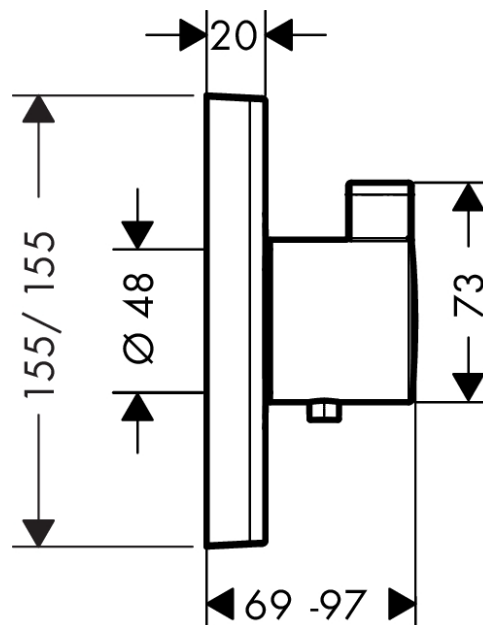

ShowerSelect

Термостат ShowerSelect HighFlow, CM

Поверхности : полир. золото Артикулный номер: 15760990

Описание

Характеристики

- максимальный расход воды при 3 бар: 42 л/мин
- расход воды через верхний вывод: 42 л/мин
- расход воды через нижний вывод: 42 л/мин
- картридж термостата
- предохранительный ограничитель при 40°C
- регулируемое ограничение температуры
- вид соединения: скрытая часть
- мин. рабочее давление: 1 бар
- макс. рабочее давление: 10 бар
- грязеулавливающий фильтр входит в комплект поставки

Награды за дизайн

reddot winner 2021

Продукт

Чертеж

График расхода воды