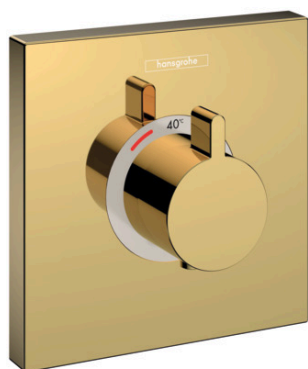

ShowerSelect

Термостат ShowerSelect HighFlow, CM

Поверхности : полир. золото Артикулный номер: 15760990

Описание

Характеристики

- максимальный расход воды при 3 бар: 42 л/мин
- расход воды через верхний вывод: 42 л/мин
- расход воды через нижний вывод: 42 л/мин
- картридж термостата
- предохранительный ограничитель при 40°C
- регулируемое ограничение температуры
- вид соединения: скрытая часть
- мин. рабочее давление: 1 бар
- макс. рабочее давление: 10 бар
- грязеулавливающий фильтр входит в комплект поставки

Награды за дизайн

reddot winner 2021

Продукт

Чертеж

График расхода воды