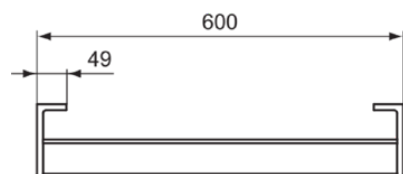

CONCA

T4500AA

CONCA | Полотенцесушитель 600x120x25 mm в покрытии хром

Фото и схема

Общая информация

Тип изделия:	Аксессуары для ванной комнаты
Подтип изделия:	Полотенцесушитель
Бренд:	Ideal Standard
Коллекция:	CONCA
Дизайнер:	Palomba Serafini Associati
Цвета:	AA - Хром
Эффект обработки поверхности:	Глянцевые
Высота (мм):	25
Ширина (мм):	600
Длина / Проекция (мм):	120
Способ крепления:	Крепежные болты
Вес нетто (кг):	0.85
EAN-код:	8014140479109

Загрузки

- [Declaration of Conformity](#)
- [Installation Guide](#)

Спецификации с продукцией

Количество точек крепления:	4
Количество перекладин для полотенец:	2
Код цвета:	AA
Описание цвета:	хром
Скрытое крепление:	Да
Материал:	Металл
Материал кронштейна:	Металл
PVD технология:	Нет
SmartShine:	Да
Отделка поверхности:	хромированный
Эффект обработки поверхности:	Глянцевые
Поворотный:	Нет
С отражателем (ми):	Нет
С крючком:	Нет
Способ крепления:	Крепежные болты
Способ монтажа:	Настенные