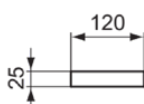

CONCA

T4500AA

CONCA | Полотенцесушитель 600x120x25 mm в покрытии хром

Фото и схема

Общая информация

Тип изделия:	Аксессуары для ванной комнаты
Подтип изделия:	Полотенцесушитель
Бренд:	Ideal Standard
Коллекция:	CONCA
Дизайнер:	Palomba Serafini Associati
Цвета:	AA - Хром
Эффект обработки поверхности:	Глянцевые
Высота (мм):	25
Ширина (мм):	600
Длина / Проекция (мм):	120
Способ крепления:	Крепежные болты
Вес нетто (кг):	0.85
EAN-код:	8014140479109

Загрузки

- [Declaration of Conformity](#)
- [Installation Guide](#)

Спецификации с продукцией

Количество точек крепления:	4
Количество перекладин для полотенец:	2
Код цвета:	AA
Описание цвета:	хром
Скрытое крепление:	Да
Материал:	Металл
Материал кронштейна:	Металл
PVD технология:	Нет
SmartShine:	Да
Отделка поверхности:	хромированный
Эффект обработки поверхности:	Глянцевые
Поворотный:	Нет
С отражателем (ми):	Нет
С крючком:	Нет
Способ крепления:	Крепежные болты
Способ монтажа:	Настенные