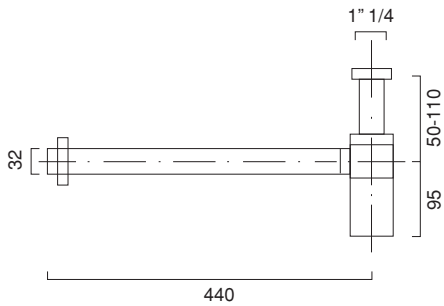

# SIFONE

**CATALANO**  
THE ESSENCE OF CERAMICS

cod. 5SIFL00

Sifone tondo in ottone cromato.  
Round chrome-brass p-trap.  
Siphon rund aus messing verchromt.

Tutti i diritti sulla presente scheda appartengono a Ceramica Catalano S.p.A. in via esclusiva. È vietata la copia, la pubblicazione, la distribuzione o la riproduzione (anche parziale), se non autorizzata per iscritto.  
All rights in the present form belong exclusively to Ceramica Catalano S.p.A. It is strictly forbidden to copy, publish, distribute or reproduce it (including any partial reproduction), without prior written permission.