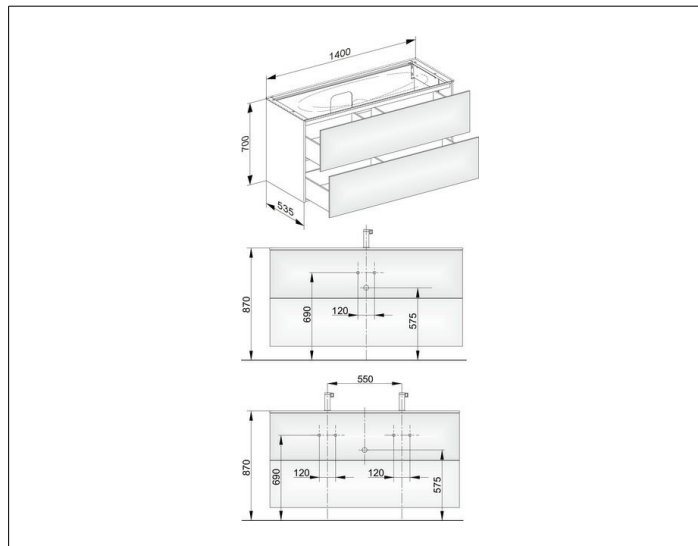

Edition 11

31362YY0100 Тумба под умывальник

ИЗДЕЛИЕ

ЧЕРТЕЖ

ОПИСАНИЕ ИЗДЕЛИЯ

подходит к керамическому умывальнику арт. 31160 и к умывальнику из варикора на заказ,
2 выдвижных фронта с нажимным открыванием push-to-open
дополнительно с внутренней светодиодной подсветкой
автоматическое вкл./выкл., теплый белый свет

ОБОРУДОВАНИЕ

- 4 передвижных ящика для хранения (190 x 70 x 413 мм)

ПОВЕРХНОСТЬ

11, 14, 18, 27, 28, 30, 57, 85, 89

ГАБАРИТЫ

1400 x 700 x 535 mm