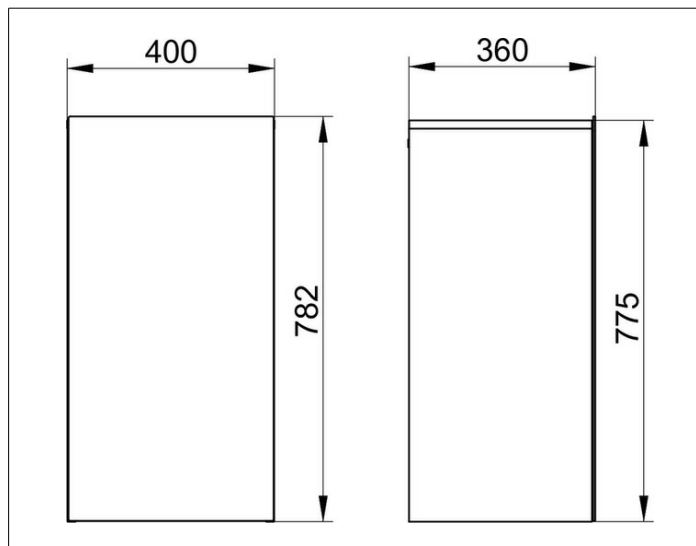

Stageline

32811XX0002 Средний шкаф

**ИЗДЕЛИЕ**

**ЧЕРТЕЖ**

**ОПИСАНИЕ ИЗДЕЛИЯ**

с 1 дверцей, с амортизатором

**ОБОРУДОВАНИЕ**

- 2 стеклянных полочек

**ПОВЕРХНОСТЬ**

18, 30, 97

**ГАБАРИТЫ**

400 x 782 x 360 mm