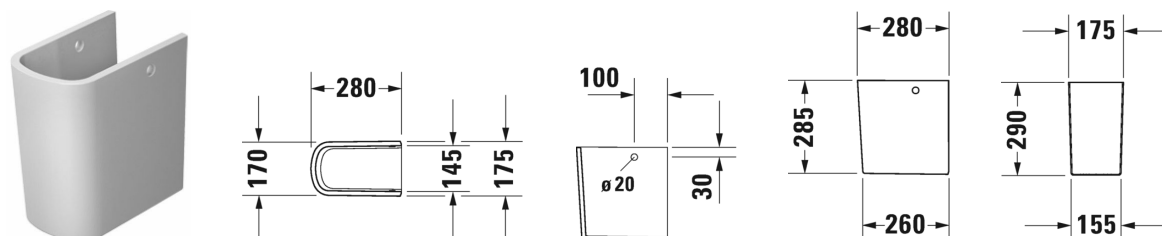

DuraStyle Полупьедестал # 0858300000

Полупьедестал	Размеры	Вес	Номер заказа
для # 231955, 231960, 231965, 232012, 232010, 232080, 232065, 233813, 232460, 232455, 235714			
Цвета			
00 Белый Alpin			
Вариант			
		7,100 кг	0858300000
Сантехническая керамика со специальным покрытием WonderGliss остается чистой и красивой в течение долгого времени. При заказе WonderGliss добавьте "1" на 11-м месте в артикуле модели.			
Принадлежности			
Упрощенное крепление для полупьедесталов		0,100 кг	005503
Соответствующая продукция			
Умывальник с переливом, с плоскостью под смеситель, глазуровка снизу, 550 x 440 мм	550 x 440 мм		231955
Умывальник с переливом, с плоскостью под смеситель, глазуровка снизу, 600 x 440 мм	600 x 440 мм		231960
Умывальник с переливом, с плоскостью под смеситель, глазуровка снизу, 650 x 440 мм	650 x 440 мм		231965
Умывальник, умывальник для мебели с плоскостью под смеситель, глазуровка снизу, 800 x 480 мм	800 x 480 мм		232080
Умывальник, умывальник для мебели с плоскостью под смеситель, глазуровка снизу, 1000 x 480 мм	1000 x 480 мм		232010
Умывальник, умывальник для мебели с плоскостью под смеситель, глазуровка снизу, 650 x 480 мм	650 x 480 мм		232065
Умывальник медицинский Med без перелива, с плоскостью под смеситель, глазуровка снизу, 600 x 440 мм	600 x 440 мм		232460
Умывальник, умывальник для мебели с плоскостью под смеситель, глазуровка снизу, 1200 x 480 мм	1200 x 480 мм		232012
Умывальник медицинский Med без перелива, с плоскостью под смеситель, 550 x 440 мм	550 x 440 мм		232455

DuraStyle Полупьедестал # 0858300000

Двойной умывальник, двойной умывальник для мебели с переливом, с плоскостью под смеситель, глазуровка снизу, 1300 x 480 мм	1300 x 480 мм	233813
Умывальник двойной с переливом, с плоскостью под смеситель, глазуровка снизу, 1400 x 480 мм	1400 x 480 мм	235714