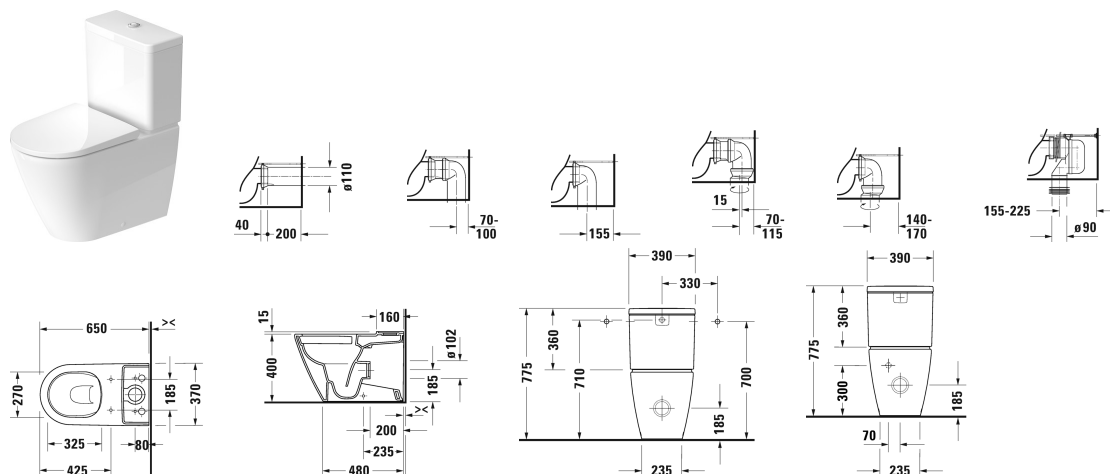

Унитаз напольный комбинированный Duravit Rimless® # 200209..00 / 200209..00

| < 370 мм > |

Унитаз напольный комбинированный Duravit Rimless®	Размеры	Вес	Номер заказа
без смывного края, (не вкл. бачок), с вертикальным смывом, включая крепление, 4,5 л			
Цвета			
00 Белый Alpin 20 HygieneGlaze (антибактериальная керамическая глазурь с практически неограниченной эффективностью)			
Вариант			
♦ сток для комплекта подключения варио, сток горизонтальный и вертикальный 70 - 170 мм, длина регулируется, а также колено для подключения варио, сток вертикальный 155-225 мм	370 x 650 мм	36,900 кг	200209..00
♦ сток для комплекта подключения варио, сток горизонтальный и вертикальный 70 - 170 мм, длина регулируется, а также колено для подключения варио, сток вертикальный 155-225 мм	370 x 650 мм	36,900 кг	200209..00
Сантехническая керамика со специальным покрытием WonderGliss остается чистой и красивой в течение долгого времени. При заказе WonderGliss добавьте "1" на 11-м месте в артикуле модели.			
Принадлежности			
Комплект переходников для подключения посередине		0,500 кг	007504
Соединительное колено Vario для вертикального стока	Ø 100 мм	0,700 кг	899025
Комплект подключения варио вкл. эксцентрик	Ø 110 мм	1,500 кг	001422
Соответствующая продукция			

**Унитаз напольный комбинированный Duravit
Rimless® # 200209..00 / 200209..00**

|< 370 мм >|

Бачок с механизмом двойного смыва, хром, для подключения справа или слева, 395 x 180 мм	395 x 180 мм	094400
Бачок с механизмом двойного смыва, хром, для подключения снизу слева, 395 x 180 мм	395 x 180 мм	094410
Сиденье для унитаза петли: нерж. сталь, без автоматического опускания,		002161
Сиденье для унитаза петли: нерж. сталь, с автоматическим закрыванием,		002169

Все чертежи содержат необходимые размеры с соблюдением стандартных допусков. Они указаны в мм и не являются обязательными. Точные размеры, в частности для монтажа по индивидуальному заказу, можно получить только по готовому изделию.