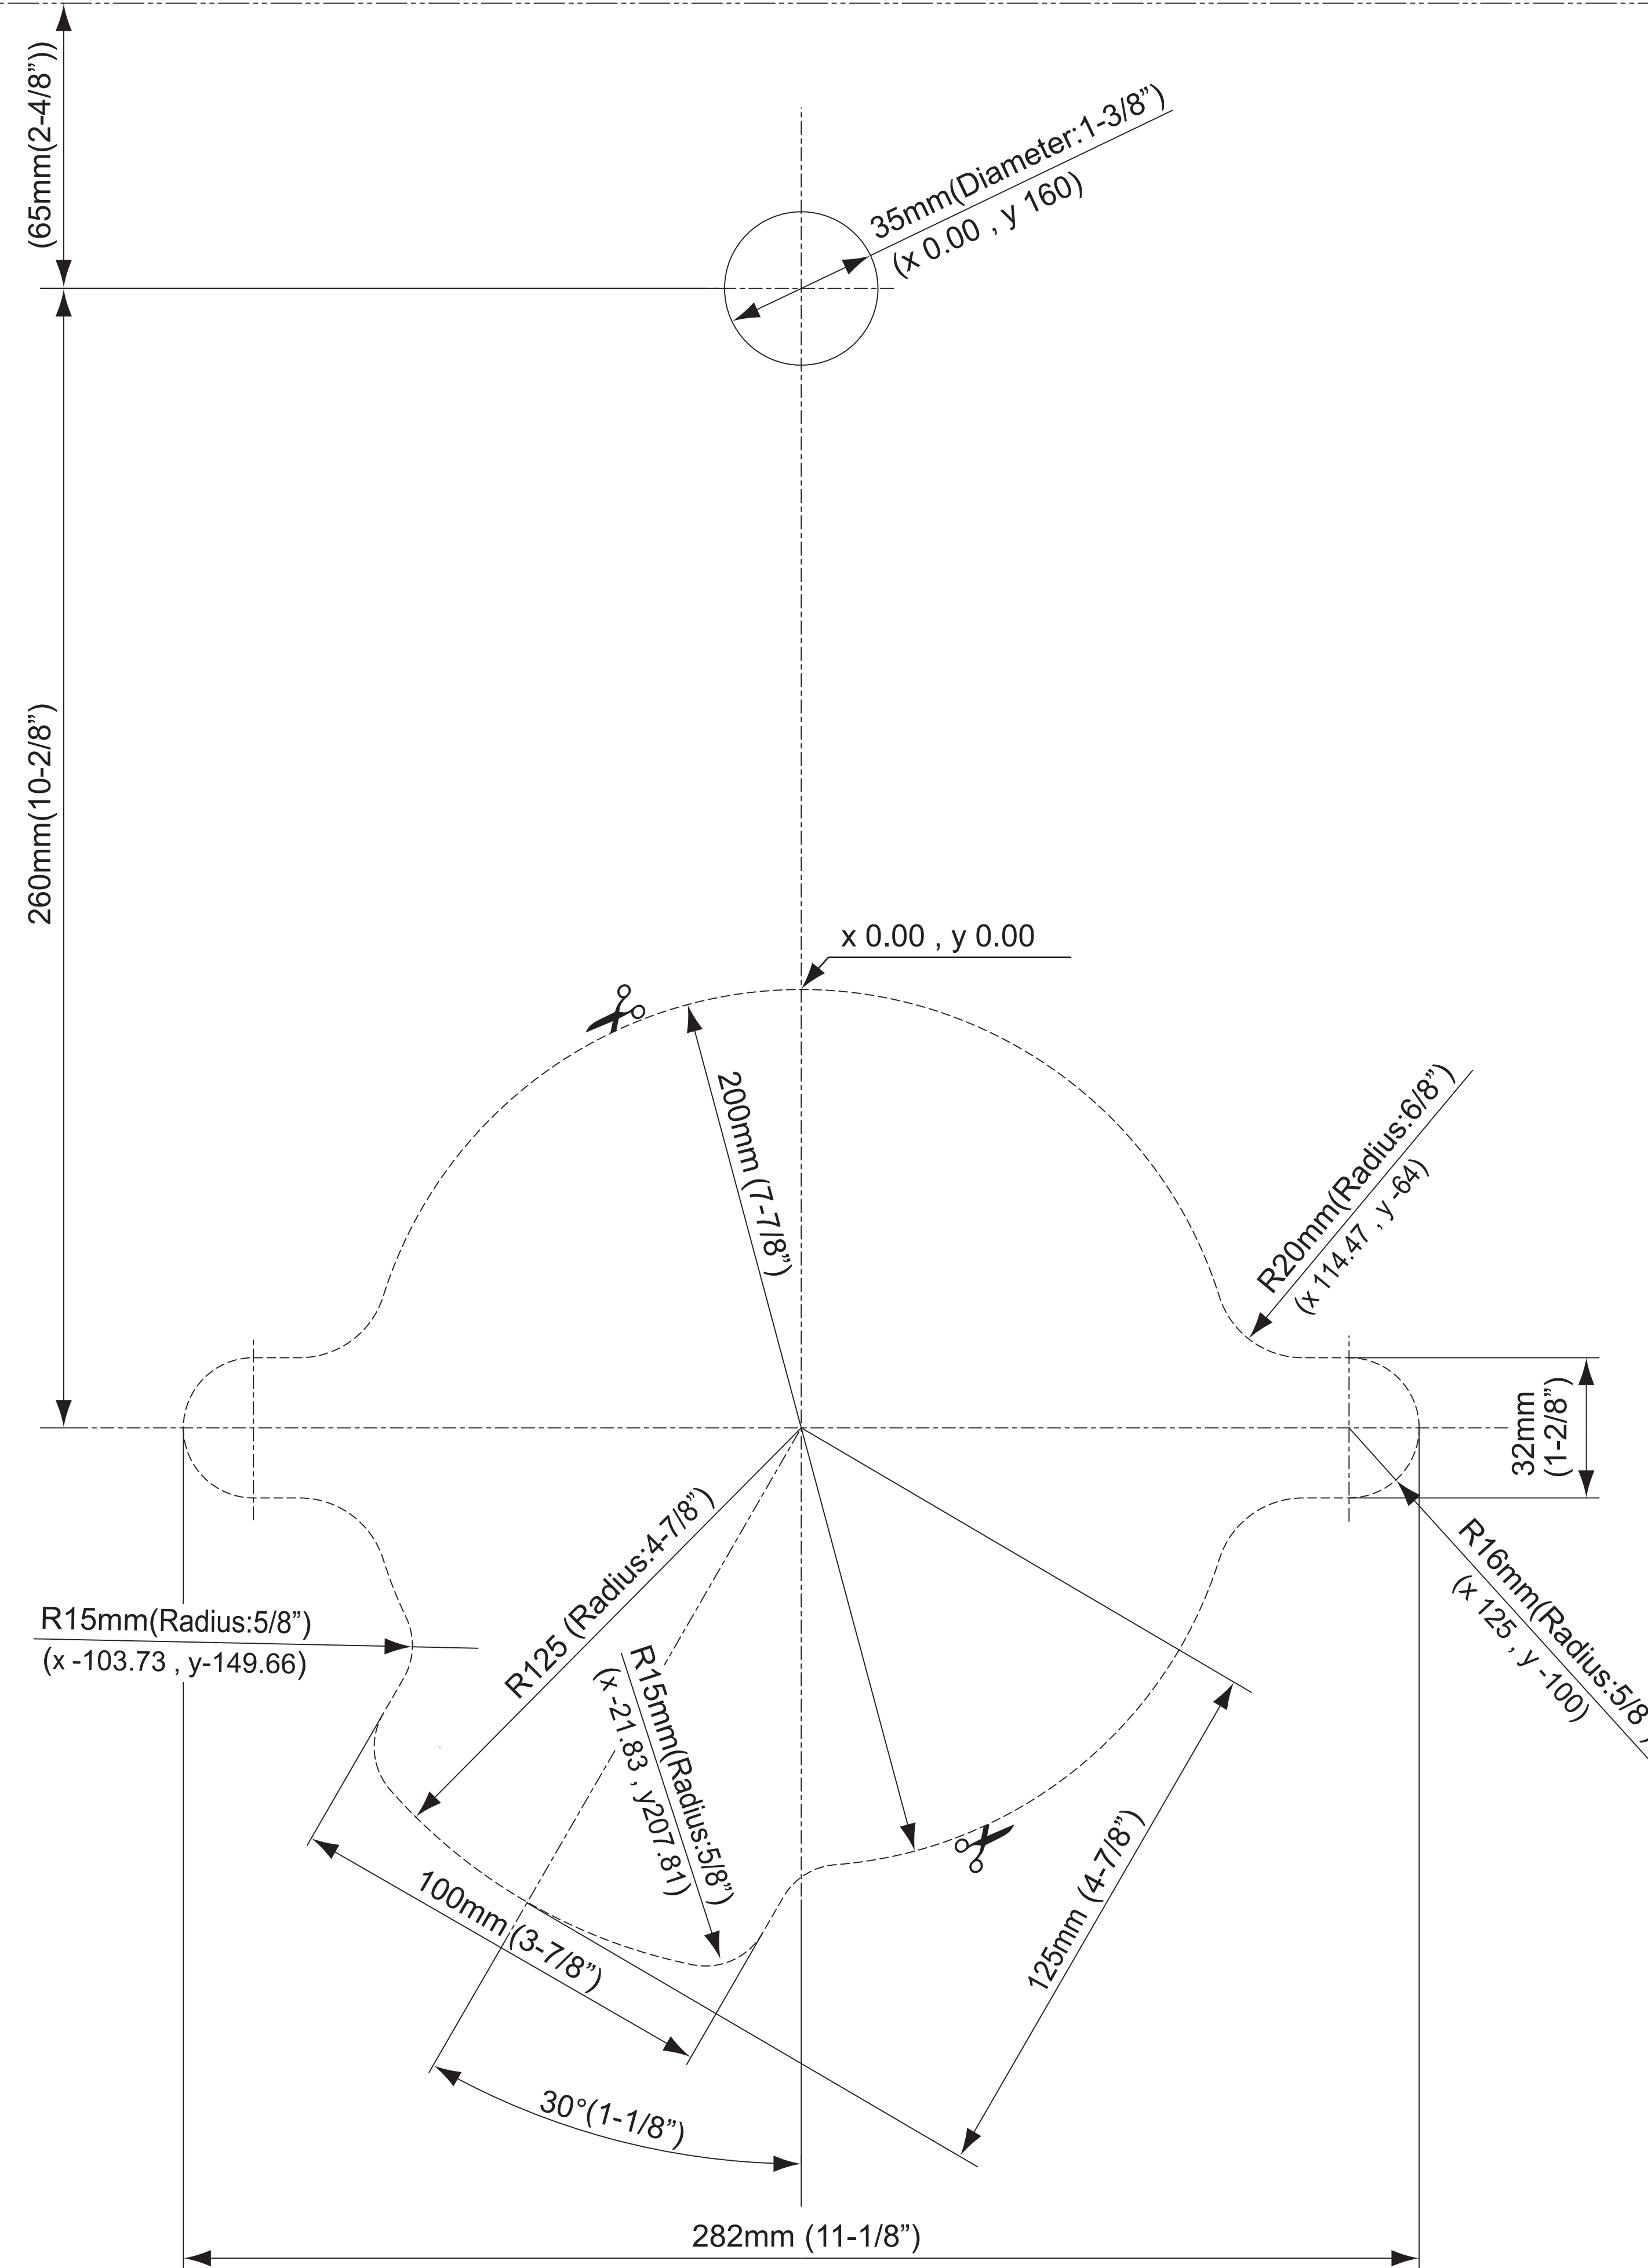

TOTO

Wall / Wand / Mur / Parete / Стена / 牆壁 / 벽 / Tường /ผนัง

L4704*

Included Parts / Mitgelieferte Teile /
 Pièces fournies / Parti incluse /
 Комплект поставки / 同梱零件 /
 동봉부품 / Phụ kiện đóng kèm /
 ชิ้นส่วนที่มีมาให้

Front / Vorderseite / Avant / Parte frontale / Лицевая сторона / 前面 / 전면 / Mặt trước / ด้านหน้า

©TOTO Ltd. All rights reserved.
 ©TOTO Ltd. Alle Rechte vorbehalten.
 ©TOTO Ltd. Tous droits réservés.
 ©TOTO Ltd. Tutti i diritti riservati.
 ©TOTO Ltd. Все права сохранены.
 ©TOTO Ltd. 版權所有 請勿翻印
 ©TOTO Ltd. All rights reserved.
 Bản quyền TOTO Ltd. Mọi quyền được bảo lưu.
 ©TOTO Ltd. สงวนลิขสิทธิ์