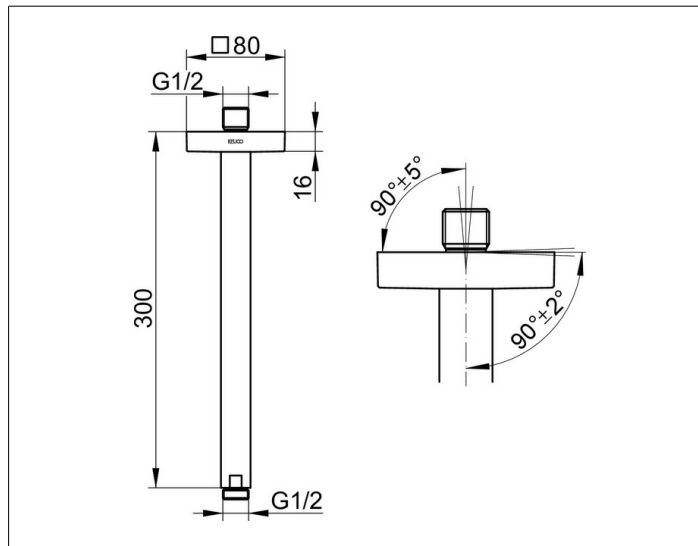

Brausen und Brausezubehör

53089370302 Душевой кронштейн DN 15

ИЗДЕЛИЕ

ЧЕРТЕЖ

ОПИСАНИЕ ИЗДЕЛИЯ

к потолку G 1/2, с квадратным отражателем
возможность выравнивания по потолку ($90^\circ \pm 2^\circ$) и к
подключению в потолке ($90^\circ \pm 5^\circ$)

ПОВЕРХНОСТЬ

черный матовый

ГАБАРИТЫ

300 mm