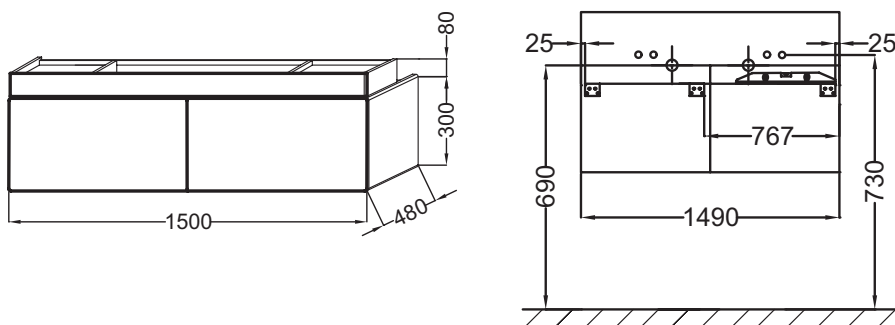

Технические характеристики

- Размеры (см): 150 x 48 x 38 см
- Вес: 45 кг
- Материал: Лак
- Тип установки: Подвесная
- Место для хранения: 1 выдвижной ящик для аксессуаров из цельного дерева и 1 выдвижной ящик с механизмом «плавное закрывание»

Продукты для комплектации

- EXA112: Двойная подвесная раковина-столешница 150 x 49 см
- EXA9112: Двойная подвесная раковина-столешница 150 x 49 см с подсветкой

Связанные продукты

- EB1184: Зеркало 150 см

Технический чертёж

Спецификация продукта: Мебель под раковину 150 см. EB1189. Коллекция: TERRACE. Размеры (см): 150 x 48 x 38 см. Вес: 45 кг. Материал: Лак. Тип установки: Подвесная. Место для хранения: 1 выдвижной ящик для аксессуаров из цельного дерева и 1 выдвижной ящик с механизмом «плавное закрывание».