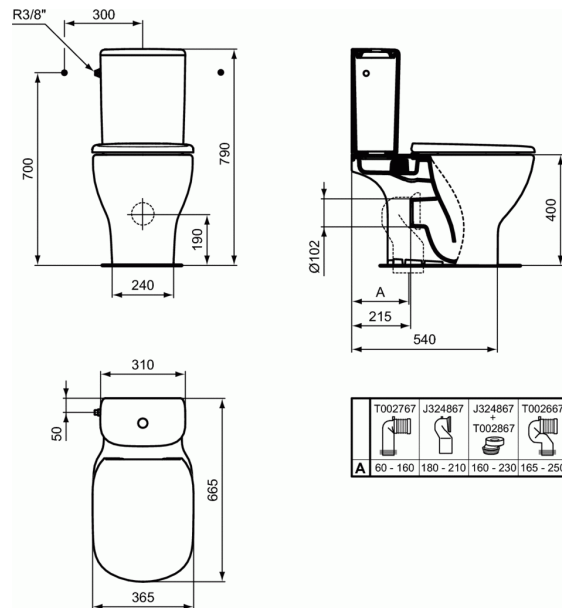

Артикул продукта: T0087

TESI

TESI AquaBlade® Напольный унитаз для монтажа с бачком

TESI AquaBlade® Напольный унитаз для монтажа с бачком

TESI AquaBlade® Напольный унитаз для монтажа с бачком, горизонтальный выпуск, глубокий смыв, сидение и крышка заказывается дополнительно, с крепежом

ПОКРЫТИЕ/ЦВЕТ*

01

* 01 = Euro White (Евробелый)