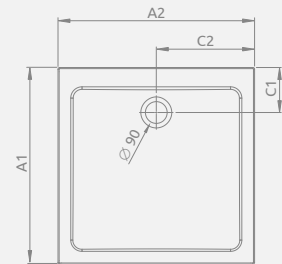

white, белый

DOROS C

To be installed on floor (without legs), siphon outlet \varnothing 90 mm, recommended siphons TB90, TB21, TBXS, R500, R580, R510, R400 SLIM, R400W SLIM.

Поддон для монтажа непосредственно на пол (необходимо приклеить на раствор или пену с низким коэффициентом расширения), отверстие под сифон \varnothing 90 мм, рекомендуемые сифоны TB90, TB21, TBXS, R500, R580, R510, R400 SLIM, R400W SLIM.

The possibility of buying legs. Details on p. 582.

Доступны дополнительные ножки – см. стр. 582.

DOROS C	A1	A2	C1	C2	H1	H2
80×80	800	800	205	400	45	12
90×90	900	900	205	450	45	12
100×100	1000	1000	205	500	50	12

white, белый

DOROS C Compact

Shower tray with an integrated panel, siphon outlet \varnothing 90 mm, installing legs included, recommended siphons TBX, R500, R580, R510, R400 SLIM, R400W SLIM.

Поддон с цельнолитой панелью (с 4 сторон), ножки в комплекте. Отверстие под сифон \varnothing 90 мм. Рекомендуемые сифоны: TBX, R500, R580, R510, R400 SLIM, R400W SLIM.

DOROS C Compact	A1	A2	C1	C2	H1	H2	H3
80×80	800	800	205	400	115	12	78
90×90	900	900	205	450	115	12	78
100×100	1000	1000	205	500	115	12	78

Model Модель	Art. No. № арт.		
	White Белый	White stone Белый камень	Anthracite stone Антрацит камень
DOROS C Compact 80×80	SDRC8080-05	SDRC8080-05-04S	SDRC8080-05-64S
DOROS C Compact 90×90	SDRC9090-05	SDRC9090-05-04S	SDRC9090-05-64S
DOROS C Compact 100×100	SDRC1010-05	SDRC1010-05-04S	SDRC1010-05-64S