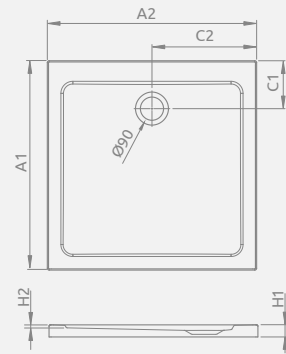

white, белый

DOROS C

To be installed on floor (without legs), siphon outlet \varnothing 90 mm, recommended siphons TB90, TB21, TBXS, R500, R580, R510, R400 SLIM, R400W SLIM.

Поддон для монтажа непосредственно на пол (необходимо приклеить на раствор или пену с низким коэффициентом расширения), отверстие под сифон \varnothing 90 мм, рекомендуемые сифоны TB90, TB21, TBXS, R500, R580, R510, R400 SLIM, R400W SLIM.

The possibility of buying legs. Details on p. 582.

Доступны дополнительные ножки – см. стр. 582.

DOROS C	A1	A2	C1	C2	H1	H2
80×80	800	800	205	400	45	12
90×90	900	900	205	450	45	12
100×100	1000	1000	205	500	50	12

white, белый

DOROS C Compact

Shower tray with an integrated panel, siphon outlet \varnothing 90 mm, installing legs included, recommended siphons TBX, R500, R580, R510, R400 SLIM, R400W SLIM.

Поддон с цельнолитой панелью (с 4 сторон), ножки в комплекте. Отверстие под сифон \varnothing 90 мм. Рекомендуемые сифоны: TBX, R500, R580, R510, R400 SLIM, R400W SLIM.

DOROS C Compact	A1	A2	C1	C2	H1	H2	H3
80×80	800	800	205	400	115	12	78
90×90	900	900	205	450	115	12	78
100×100	1000	1000	205	500	115	12	78

Model Модель	Art. No. № арт.		
	White Белый	White stone Белый камень	Anthracite stone Антрацит камень
DOROS C Compact 80×80	SDRC8080-05	SDRC8080-05-04S	SDRC8080-05-64S
DOROS C Compact 90×90	SDRC9090-05	SDRC9090-05-04S	SDRC9090-05-64S
DOROS C Compact 100×100	SDRC1010-05	SDRC1010-05-04S	SDRC1010-05-64S