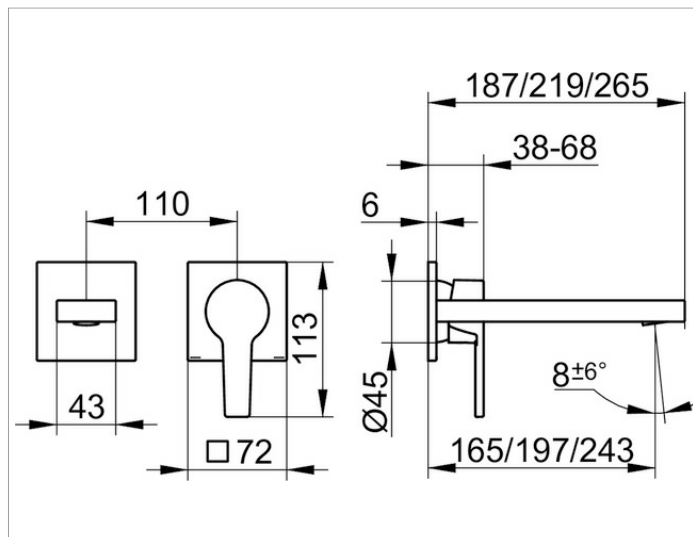

Edition 11

51116130200 Однорычажный смеситель для умывальника

ИЗДЕЛИЕ

ЧЕРТЕЖ

ОПИСАНИЕ ИЗДЕЛИЯ

встраиваемый, DN 15,
керамический картридж с ограничителем температуры,
аэратор SLIM SSR M 24x1, угол наклона струи
регулируется, поток воды ограничен 7,6 л/мин.
Подходит для внутренней части арт. 59916 000070

поверхность

Хром черный шлифованный

Габариты

Ausladung 219 mm