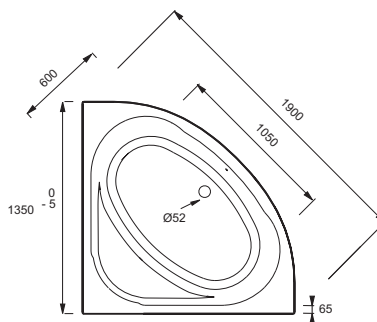

E60224

Коллекция: DOMO

Отделки*:

00 - Белый

Общие характеристики:

Преимущества для конечного пользователя

- Комфорт: Симметричная двойная спинка
- Практичная: угловое место для сидения

Технические характеристики

- РАЗМЕРЫ (СМ): 135 x 135 x 42,50 см
- МАТЕРИАЛ: Акрил
- ОБЪЕМ: 230/160
- ДИАМЕТР СЛИВА: 5,2 см
- НОЖКИ: В комплекте
- СЛИВ: Не в комплекте

Преимущества при монтаже

- Облегченная установка: В комплекте с рамой и панелью для быстрой и безопасной установки

- ВЕС: 35 кг
- ТИП УСТАНОВКИ: Угловые
- ФОРМА: Угловые
- ДОПОЛНИТЕЛЬНАЯ ИНФОРМАЦИЯ: Угловая
- СТУПЕНЬКА: Не в комплекте
- Размеры основания: 105 x 60 см

Общая информация

Спецификация продукта: Ванна 135 x 135 см в комплекте с фронтальным экраном. E60224. Коллекция: DOMO. РАЗМЕРЫ (СМ): 135 x 135 x 42,50 см. ВЕС: 35 кг. МАТЕРИАЛ: Акрил. ТИП УСТАНОВКИ: Угловые. ОБЪЕМ: 230/160. ФОРМА: Угловые. ДИАМЕТР СЛИВА: 5,2 см. ДОПОЛНИТЕЛЬНАЯ ИНФОРМАЦИЯ: Угловая. НОЖКИ: В комплекте. СТУПЕНЬКА: Не в комплекте. СЛИВ: Не в комплекте. Размеры основания: 105 x 60 см.