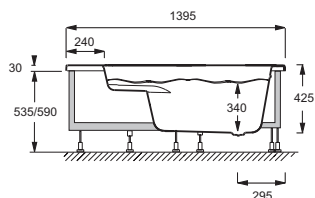

E60224

Коллекция: DOMO

Отделки*:

00 - Белый

Общие характеристики:

Преимущества для конечного пользователя

- Комфорт: Симметричная двойная спинка
- Практичная: угловое место для сидения

Технические характеристики

- РАЗМЕРЫ (СМ): 135 x 135 x 42,50 см
- МАТЕРИАЛ: Акрил
- ОБЪЕМ: 230/160
- ДИАМЕТР СЛИВА: 5,2 см
- НОЖКИ: В комплекте
- СЛИВ: Не в комплекте

Преимущества при монтаже

- Облегченная установка: В комплекте с рамой и панелью для быстрой и безопасной установки

- ВЕС: 35 кг
- ТИП УСТАНОВКИ: Угловые
- ФОРМА: Угловые
- ДОПОЛНИТЕЛЬНАЯ ИНФОРМАЦИЯ: Угловая
- СТУПЕНЬКА: Не в комплекте
- Размеры основания: 105 x 60 см

Общая информация

Спецификация продукта: Ванна 135 x 135 см в комплекте с фронтальным экраном. E60224. Коллекция: DOMO. РАЗМЕРЫ (СМ): 135 x 135 x 42,50 см. ВЕС: 35 кг. МАТЕРИАЛ: Акрил. ТИП УСТАНОВКИ: Угловые. ОБЪЕМ: 230/160. ФОРМА: Угловые. ДИАМЕТР СЛИВА: 5,2 см. ДОПОЛНИТЕЛЬНАЯ ИНФОРМАЦИЯ: Угловая. НОЖКИ: В комплекте. СТУПЕНЬКА: Не в комплекте. СЛИВ: Не в комплекте. Размеры основания: 105 x 60 см.