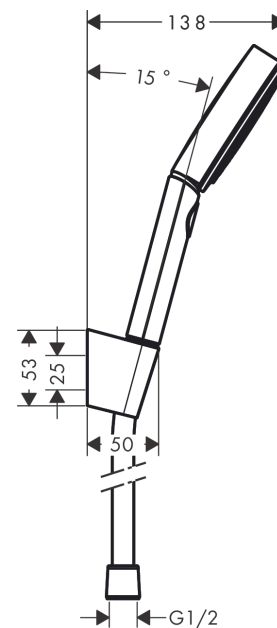

Pulsify Select

Душевой набор с держателем 105 3jet Relaxation, шланг 125 см

Поверхности : хром Артикульный номер: 24302000

Описание

Характеристики

- состоит из: ручной душ, держатель для душа, шланг для душа
- размер душевого диска: 105 мм
- тип струи: PowderRain, IntenseRain, массажная
- удобное переключение типов струи с помощью кнопки Select
- максимальный расход воды при 3 бар: 11,4 л/мин
- хромированные настенные крепления из пластика

Технология

Награды за дизайн

reddot winner 2021

Продукт

Чертеж

График расхода воды

Расход измерен практически с помощью соответствующей арматуры (термостат/смеситель/скрытый клапан).