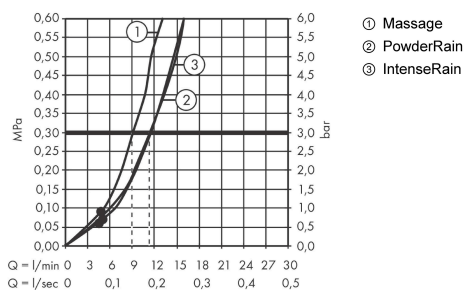

Pulsify Select

Душевой набор с держателем 105 3jet Relaxation, шланг 125 см

Поверхности : хром Артикульный номер: 24302000

Описание

Характеристики

- состоит из: ручной душ, держатель для душа, шланг для душа
- размер душевого диска: 105 мм
- тип струи: PowderRain, IntenseRain, массажная
- удобное переключение типов струи с помощью кнопки Select
- максимальный расход воды при 3 бар: 11,4 л/мин
- хромированные настенные крепления из пластика

Технология

Награды за дизайн

reddot winner 2021

Продукт

Чертеж

График расхода воды

Расход измерен практически с помощью соответствующей арматуры (термостат/смеситель/скрытый клапан).