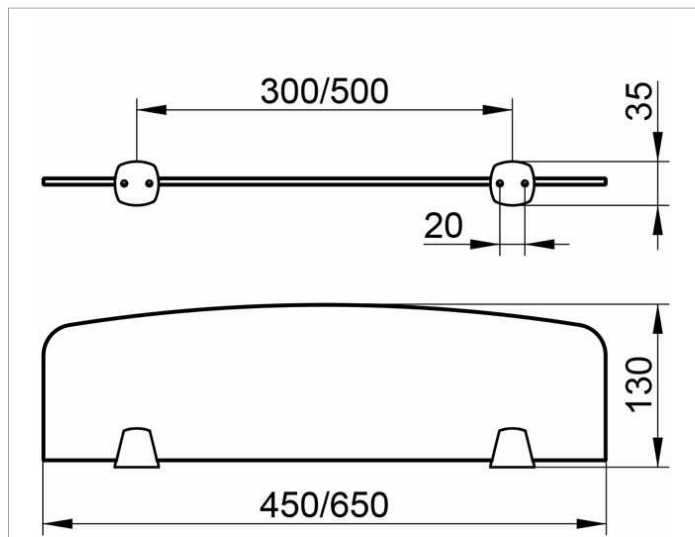

City.2

02710009600 Полочка из хрустального стекла

ИЗДЕЛИЕ

ЧЕРТЕЖ

ОПИСАНИЕ ИЗДЕЛИЯ

отдельно

спецификации

KEUCO CITY.2 glass shelves 002710009600
high grade crystal glass shelf,
suitable shelf bracket, item no. 02710
overall depth (incl. Wall bracket) 130 mm
shelf bracket to be ordered separately!

Габариты

650 x 125 x 6 mm