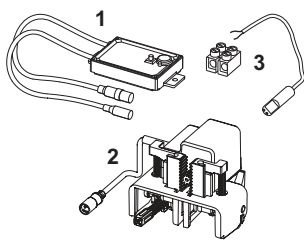

Комплектация:

- Приемник радиосигнала
- Электрический привод смыва, установленный на крышку бачка
- Предустановка объема большого смыва 4,5/6/7,5 или 9 литров
- Электропитание от внешнего трансформатора 230/12 В (трансформатор не входит в комплектацию)

данные о продажах:

наименование товара: Механизм дистанционной активации смыва унитаза для поручней, питание от сети 230/12 В

Группа товаров: 904

Группа продукции: 2009040030

Чертежи:

Запасные части:

- | | | |
|---|---------|---|
| 1 | 9820459 | Беспроводной блок передачи сигнала, питание от батареи и от сети (с сентября 2019 г.) |
| 2 | 9820284 | Электропривод смыва |
| 3 | 9820094 | Кабель с клеммами для подключения к электросети |