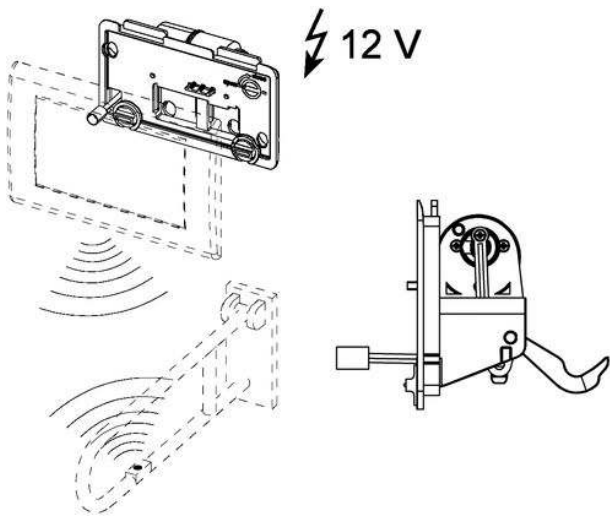

Комплектация:

- Приемник радиосигнала
- Электрический привод смыва, установленный на крышку бачка
- Предустановка объема большого смыва 4,5/6/7,5 или 9 литров
- Электропитание от внешнего трансформатора 230/12 В (трансформатор не входит в комплектацию)

данные о продажах:

наименование товара: Механизм дистанционной активации смыва унитаза для поручней, питание от сети 230/12 В

Группа товаров: 904

Группа продукции: 2009040030

Чертежи:

Запасные части:

- | | | |
|---|---------|---|
| 1 | 9820459 | Беспроводной блок передачи сигнала, питание от батареи и от сети (с сентября 2019 г.) |
| 2 | 9820284 | Электропривод смыва |
| 3 | 9820094 | Кабель с клеммами для подключения к электросети |