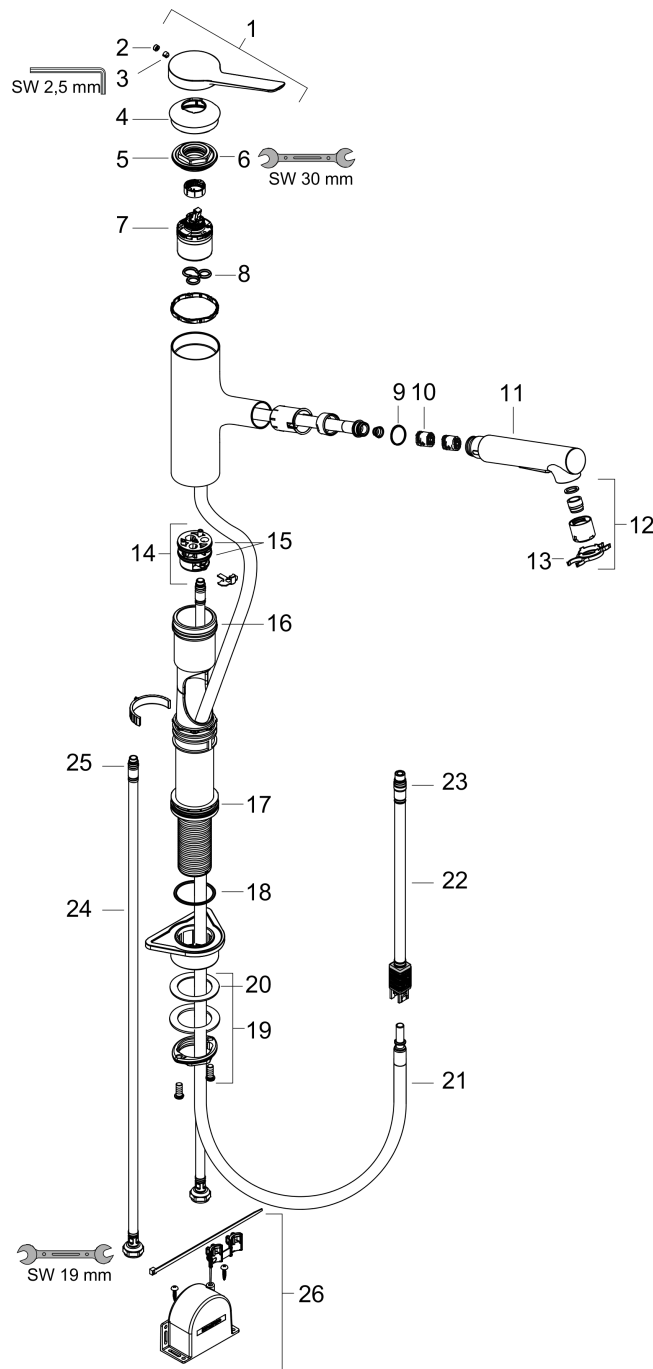

Zesis M33**Кухонный смеситель однорычажный, 150 с вытяжным душем, 2jet, sBox lite**Поверхности : **матовый черный** Артикульный номер: **74803670****Описание****Характеристики**

- ComfortZone 150
- угол поворота излива: 150°
- ламинарная струя, Душевая струя
- фиксируемая душевая струя, автоматическое переключение струи в исходный режим закрытием смесителя
- душевой шланг Quick-Connect
- максимальный расход воды при 3 барах: 8,2 л/мин
- керамический узел смешивания
- соединительные шланги G 3/8
- регулируемое ограничение температуры
- встроенный клапан обратного тока воды
- подходит для проточных водонагревателей
- механизм sBox lite для плавного и безопасного перемещения шланга в шкаф
- длина удлинения До 50 см

Zesis M33

Кухонный смеситель однорычажный, 150 с вытяжным душем, 2jet, sBox lite

Поверхности : матовый черный Артикульный номер: 74803670

Покомпонентное изображение

Год выпуска: >01/22

Zesis M33**Кухонный смеситель однорычажный, 150 с вытяжным душем, 2jet, sBox lite**Поверхности : **матовый черный** Артикульный номер: **74803670****Перечень запасных частей**

Год выпуска: >01/22

Позиция	Описание	Артикульный номер	PC	PU
1	handle	94390670	-	1
2	screw cover	93735610	-	1
3	hollow set screw M5x5	98446000	-	1
4	flange	94388670	-	1
5	nut	94389000	-	1
6	O-ring 41x2	98212000	-	1
7	cartridge, assy	93895000	-	1
8	seal	95008000	-	1
9	filter	97735000	-	1
10	O-ring 18x1,5	98231000	-	1
11	handspray	94395670	-	1
12	aerator laminar M22x1 (15 l/min)	95909000	-	1
13	service tool	95910000	-	1
14	adapter for cartridge	95911000	-	1
15	O-Ring 30x2	98186000	-	1
16	O-ring 37x2	92115000	-	1
17	O-Ring 36x2,5	98190000	-	1
18	support	97523000	-	1
19	fixing set (Ø 34)	95049000	-	1
20	lever collar	97548000	-	1
21	hose 1,25 m	95506000	-	1
22	connection hose 600 mm	92264000	-	1
23	O-ring 7x1,5	98422000	-	1
24	connection hose 600 mm M8x0,75 G3/8	96510000	-	1
25	O-ring 6,6x1,6	93019000	-	1
26	sBox lite	94402000	-	1