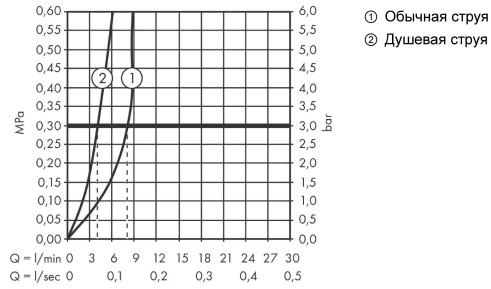

Технология**Награды за дизайн****Продукт****Чертеж**

Zesis M33

Кухонный смеситель однорычажный, 150 с вытяжным душем, 2jet, sBox lite

Поверхности : **матовый черный** Артикульный номер: **74803670**

График расхода воды