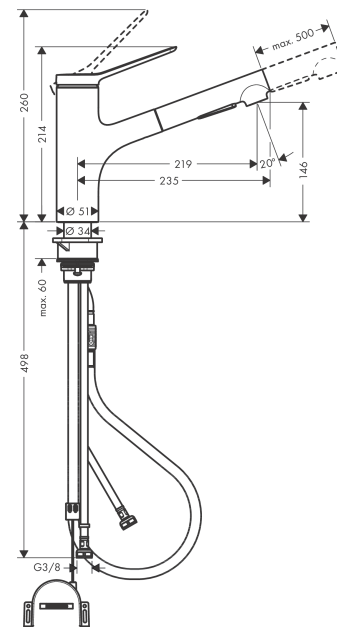

Zesis M33**Кухонный смеситель однорычажный, 150 с вытяжным душем, 2jet, sBox lite**Поверхности : **матовый черный** Артикульный номер: **74803670****Описание****Характеристики**

- ComfortZone 150
- угол поворота излива: 150°
- ламинарная струя, Душевая струя
- фиксируемая душевая струя, автоматическое переключение струи в исходный режим закрытием смесителя
- душевой шланг Quick-Connect
- максимальный расход воды при 3 барах: 8,2 л/мин
- керамический узел смешивания
- соединительные шланги G 3/8
- регулируемое ограничение температуры
- встроенный клапан обратного тока воды
- подходит для проточных водонагревателей
- механизм sBox lite для плавного и безопасного перемещения шланга в шкаф
- длина удлинения До 50 см

Технология**Награды за дизайн****Продукт****Чертеж**

Zesis M33

Кухонный смеситель однорычажный, 150 с вытяжным душем, 2jet, sBox lite

Поверхности : **матовый черный** Артикульный номер: **74803670**

График расхода воды

Год выпуска: >01/22

Позиция	Описание	Артикульный номер	PC	PU
1	handle	94390670	-	1
2	screw cover	93735610	-	1
3	hollow set screw M5x5	98446000	-	1
4	flange	94388670	-	1
5	nut	94389000	-	1
6	O-ring 41x2	98212000	-	1
7	cartridge, assy	93895000	-	1
8	seal	95008000	-	1
9	filter	97735000	-	1
10	O-ring 18x1,5	98231000	-	1
11	handspray	94395670	-	1
12	aerator laminar M22x1 (15 l/min)	95909000	-	1
13	service tool	95910000	-	1
14	adapter for cartridge	95911000	-	1
15	O-Ring 30x2	98186000	-	1
16	O-ring 37x2	92115000	-	1
17	O-Ring 36x2,5	98190000	-	1
18	support	97523000	-	1
19	fixing set (Ø 34)	95049000	-	1
20	lever collar	97548000	-	1
21	hose 1,25 m	95506000	-	1
22	connection hose 600 mm	92264000	-	1
23	O-ring 7x1,5	98422000	-	1
24	connection hose 600 mm M8x0,75 G3/8	96510000	-	1
25	O-ring 6,6x1,6	93019000	-	1
26	sBox lite	94402000	-	1